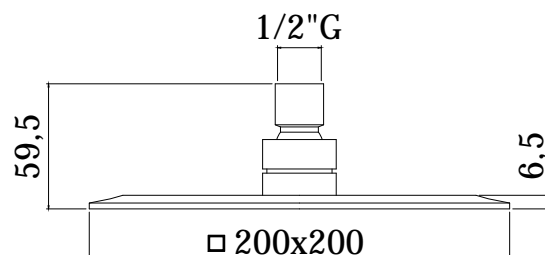

COLLEZIONE

soffioni - shower heads

IMMAGINE PRODOTTO

DISEGNO TECNICO

DESCRIZIONE

Soffione HAWAI "Quadro" in metallo:

- anticalcare
- ultrapiatto
- con snodo 1/2"G

ART.

ZSOF 095

non ispezionabile - 200x200mm

FINITURE

ZSOF

CR - cromo

DOCUMENTAZIONE

DIAGRAMMA
PORTATA 1

ISTRUZIONI
INSTALLAZIONE

PAGINA PRODOTTO

www.paffoni.it

	APPROVATO: <i>Approved:</i>			A4	SCALA <i>Scale</i>	1:2	MATERIALE <i>Material</i>	VARI	
	DISEGNATO: <i>Design:</i>	Bertoli	11/11/2021		UNITA' <i>Unit</i>	mm	SERIE <i>Range</i>	--	
									
DESCRIZIONE - <i>Description:</i>									
Braccio doccia mm.350 QUADRO con rosone									
FOGLIO - <i>Sheet:</i>					Tecnico		CODICE - <i>Part Number:</i>		ZSOF063CR350
							PROGETTO - <i>Project</i>		--