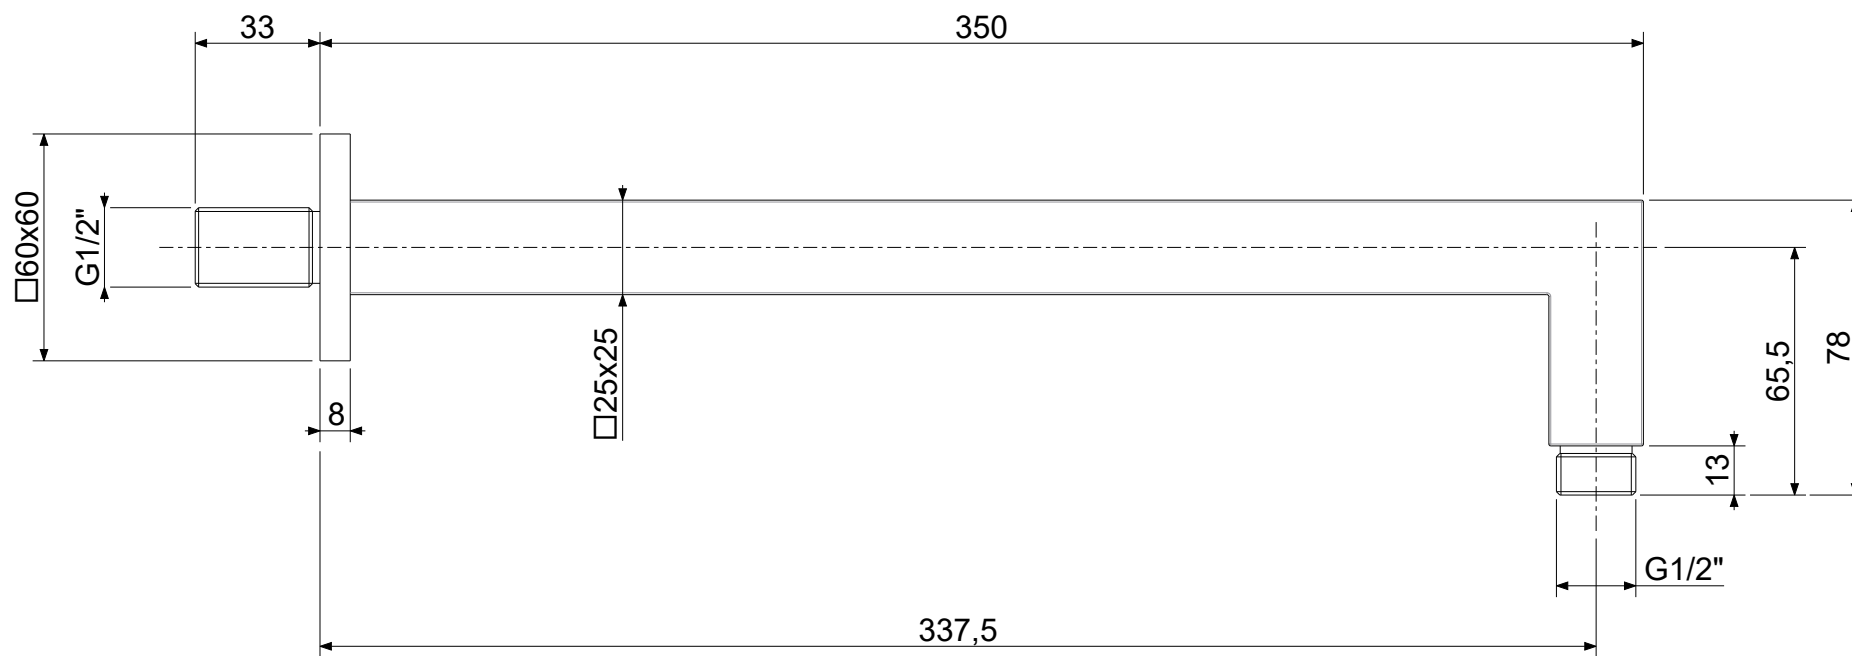

COLLEZIONE

soffioni - shower heads

IMMAGINE PRODOTTO

DISEGNO TECNICO

DESCRIZIONE

Soffione HAWAI "Quadro" in metallo:

- anticalcare
- ultrapiatto
- con snodo 1/2"G

ART.

ZSOF 095

non ispezionabile - 200x200mm

FINITURE

ZSOF

CR - cromo

DOCUMENTAZIONE

DIAGRAMMA
PORTATA 1

ISTRUZIONI
INSTALLAZIONE

PAGINA PRODOTTO

www.paffoni.it

	APPROVATO: <i>Approved:</i>			A4	SCALA <i>Scale</i>	1:2	MATERIALE <i>Material</i>	VARI	
	DISEGNATO: <i>Design:</i>	Bertoli	11/11/2021		UNITA' <i>Unit</i>	mm	SERIE <i>Range</i>	--	
									
DESCRIZIONE - <i>Description:</i>									
Braccio doccia mm.350 QUADRO con rosone									
FOGLIO - <i>Sheet:</i>					Tecnico		CODICE - <i>Part Number:</i>		ZSOF063CR350
							PROGETTO - <i>Project</i>		--