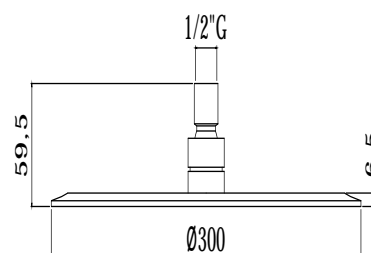

COLLEZIONE

soffioni - shower heads

IMMAGINE PRODOTTO

DISEGNO TECNICO

DESCRIZIONE

Soffione JAMAICA "Tondo" in metallo:

- anticalcare
- ultrapiatto
- con snodo 1/2" G

ART.

ZSOF 094

non ispezionabile - Ø300mm

FINITURE

ZSOF

CR - cromo

DOCUMENTAZIONE

DIAGRAMMA
PORTATA 1

ISTRUZIONI
INSTALLAZIONE