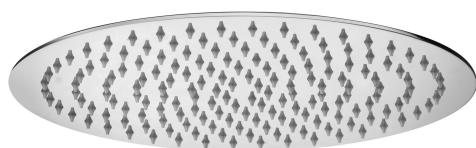

COLLEZIONE

soffioni - shower heads

IMMAGINE PRODOTTO

DISEGNO TECNICO

DESCRIZIONE

Soffione JAMAICA "Tondo" in metallo:

- anticalcare
- ultrapiatto
- con snodo 1/2" G

ART.

ZSOF 094

non ispezionabile - Ø300mm

FINITURE

ZSOF

CR - cromo

DOCUMENTAZIONE

DIAGRAMMA
PORTATA 1

ISTRUZIONI
INSTALLAZIONE