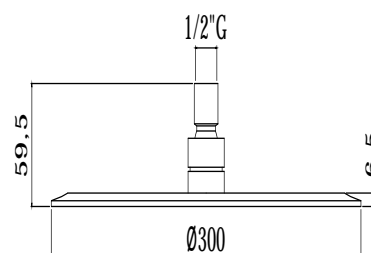

# soffioni - shower heads

IMMAGINE PRODOTTO

DISEGNO TECNICO

DESCRIZIONE

Soffione JAMAICA "Tondo" in metallo:

- anticalcare
- ultrapiatto
- con snodo 1/2" G

ART.

**ZSOF 094**

non ispezionabile - Ø300mm

FINITURE

**ZSOF**

CR - cromo

DOCUMENTAZIONE

DIAGRAMMA  
PORTATA 1

ISTRUZIONI  
INSTALLAZIONE

PAGINA PRODOTTO

# docce - hand showers

IMMAGINE PRODOTTO

DISEGNO TECNICO

DESCRIZIONE

Set doccia incasso tondo completo di:

- doccia Master (monogetto) in metallo
- supporto incasso tondo in metallo
- flessibile doppia aggraffatura 1/2"x1/2"G/L. 1500mm