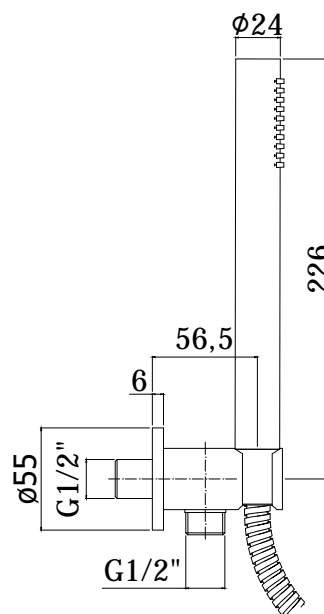

# docce - hand showers

IMMAGINE PRODOTTO

DISEGNO TECNICO

DESCRIZIONE

Set doccia incasso tondo completo di:

- doccia Master (monogetto) in metallo
- supporto incasso tondo in metallo
- flessibile doppia aggraffatura 1/2"x1/2"G/L. 1500mm