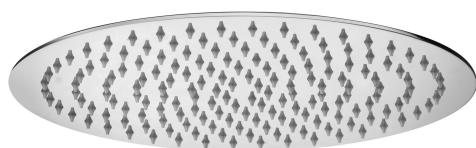

# soffioni - shower heads

IMMAGINE PRODOTTO

DISEGNO TECNICO

DESCRIZIONE

Soffione JAMAICA "Tondo" in metallo:

- anticalcare
- ultrapiatto
- con snodo 1/2" G

ART.

**ZSOF 094**

non ispezionabile - Ø300mm

FINITURE

**ZSOF**

CR - cromo

DOCUMENTAZIONE

DIAGRAMMA  
PORTATA 1

ISTRUZIONI  
INSTALLAZIONE

PAGINA PRODOTTO

# docce - hand showers

IMMAGINE PRODOTTO

DISEGNO TECNICO

DESCRIZIONE

Set doccia incasso tondo completo di:

- doccia Master (monogetto) in metallo
- supporto incasso tondo in metallo
- flessibile doppia aggraffatura 1/2"x1/2"G/L. 1500mm

ART.

**ZDUP 094**

con presa acqua incorporata

FINITURE

**ZDUP**

- CR - cromo
- CRAG - cromo con flessibile PVC argento
- ST - finitura steel looking
- BO - bianco opaco
- NO - nero opaco
- HG - finitura HONEY GOLD
- HGSP - finitura HONEY GOLD SPAZZOLATO