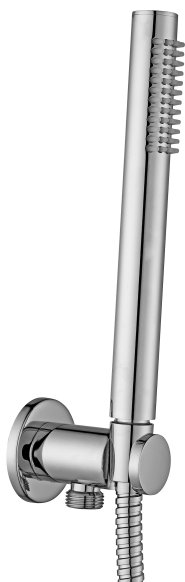

# soffioni - shower heads

IMMAGINE PRODOTTO

DISEGNO TECNICO

DESCRIZIONE

Soffione JAMAICA "Tondo" in metallo:

- anticalcare
- ultrapiatto
- con snodo 1/2" G

ART.

**ZSOF 094**

non ispezionabile - Ø300mm

FINITURE

**ZSOF**

CR - cromo

DOCUMENTAZIONE

DIAGRAMMA  
PORTATA 1

ISTRUZIONI  
INSTALLAZIONE

PAGINA PRODOTTO

# docce - hand showers

IMMAGINE PRODOTTO

DISEGNO TECNICO

DESCRIZIONE

Set doccia incasso tondo completo di:

- doccia Master (monogetto) in metallo
- supporto incasso tondo in metallo
- flessibile doppia aggraffatura 1/2"x1/2"G/L. 1500mm

ART.

**ZDUP 094**

con presa acqua incorporata

FINITURE

**ZDUP**

- CR - cromo
- CRAG - cromo con flessibile PVC argento
- ST - finitura steel looking
- BO - bianco opaco
- NO - nero opaco
- HG - finitura HONEY GOLD
- HGSP - finitura HONEY GOLD SPAZZOLATO