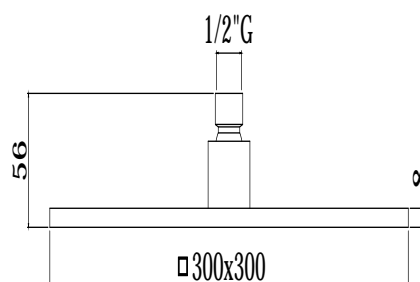

COLLEZIONE

soffioni - shower heads

IMMAGINE PRODOTTO

DISEGNO TECNICO

DESCRIZIONE

Soffione SYNCRO KING "Quadro" in metallo:

- anticalcare
- spessore 8mm
- con snodo 1/2"G

ART.

ZSOF 078

ispezionabile - 300x300mm

FINITURE

ZSOF

- CR - cromo
- NO - nero opaco
- ST - finitura steel looking

DOCUMENTAZIONE

DIAGRAMMA
PORTATA 1

ISTRUZIONI
INSTALLAZIONE

PAGINA PRODOTTO

www.paffoni.it

	APPROVATO: <i>Approved:</i>			A4	SCALA <i>Scale</i>	1:2	MATERIALE <i>Material</i>	VARI	
	DISEGNATO: <i>Design:</i>	Bertoli	11/11/2021		UNITA' <i>Unit</i>	mm	SERIE <i>Range</i>	--	
									
DESCRIZIONE - <i>Description:</i>									
Braccio doccia mm.350 QUADRO con rosone									
FOGLIO - <i>Sheet:</i>					Tecnico		CODICE - <i>Part Number:</i>		ZSOF063CR350
							PROGETTO - <i>Project</i>		--