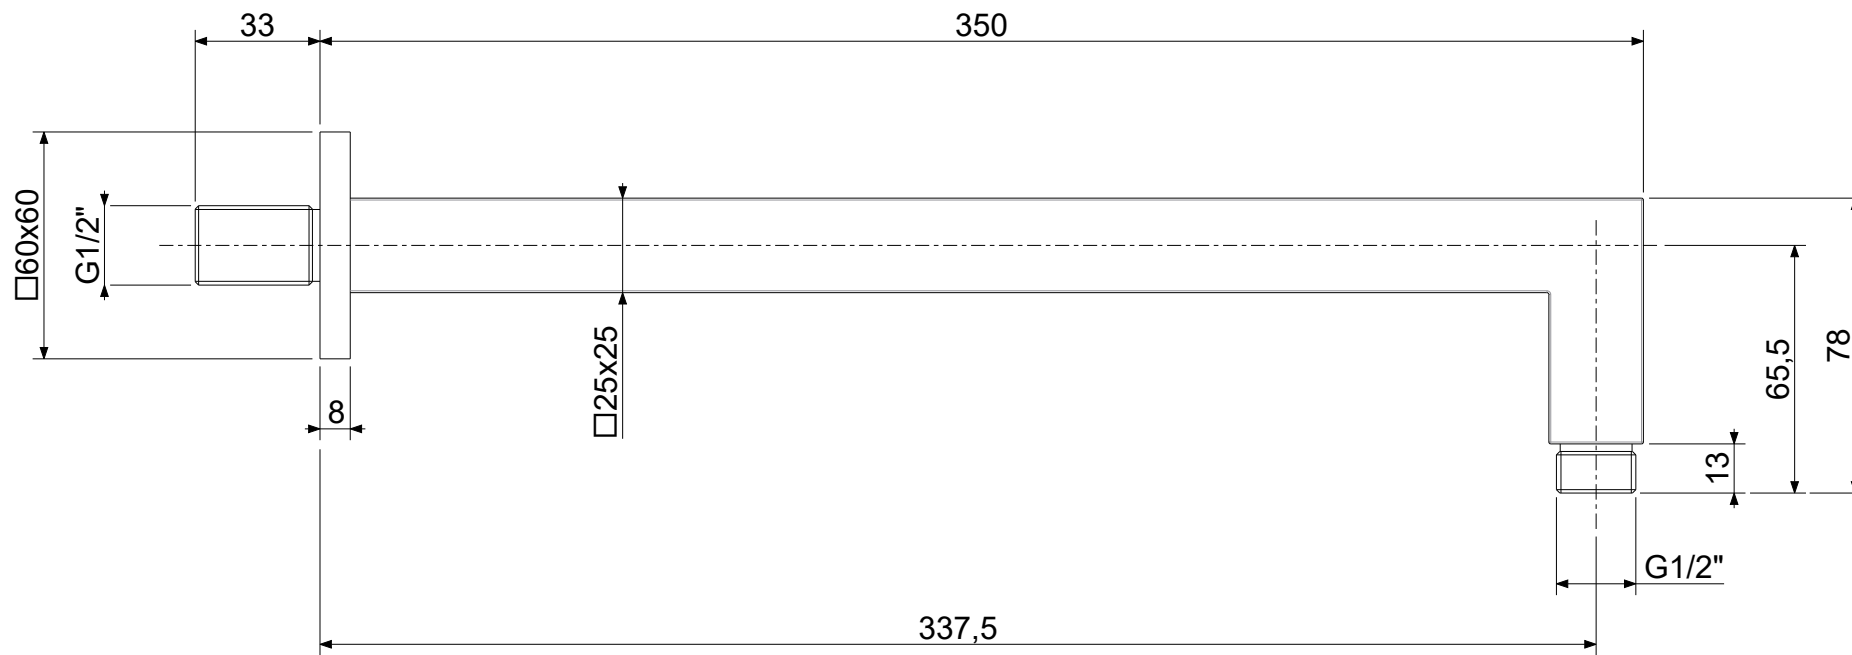

COLLEZIONE

soffioni - shower heads

IMMAGINE PRODOTTO

DISEGNO TECNICO

DESCRIZIONE

Soffione SYNCRO KING "Quadro" in metallo:

- anticalcare
- spessore 8mm
- con snodo 1/2"G

ART.

ZSOF 078

ispezionabile - 300x300mm

FINITURE

ZSOF

- CR - cromo
- NO - nero opaco
- ST - finitura steel looking

DOCUMENTAZIONE

DIAGRAMMA
PORTATA 1

ISTRUZIONI
INSTALLAZIONE

PAGINA PRODOTTO

www.paffoni.it

	APPROVATO: <i>Approved:</i>			A4	SCALA <i>Scale</i>	1:2	MATERIALE <i>Material</i>	VARI	
	DISEGNATO: <i>Design:</i>	Bertoli	11/11/2021		UNITA' <i>Unit</i>	mm	SERIE <i>Range</i>	--	
									
DESCRIZIONE - <i>Description:</i>									
Braccio doccia mm.350 QUADRO con rosone									
FOGLIO - <i>Sheet:</i>					Tecnico		CODICE - <i>Part Number:</i>		ZSOF063CR350
							PROGETTO - <i>Project</i>		--