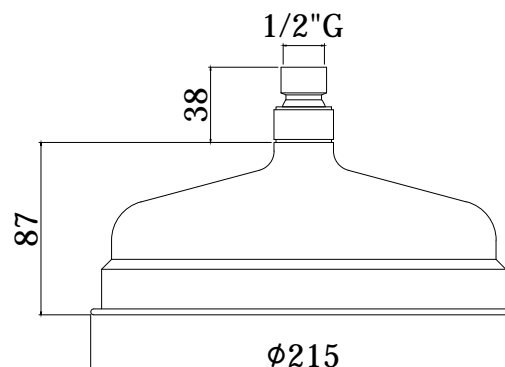

COLLEZIONE

soffioni - shower heads

IMMAGINE PRODOTTO

DISEGNO TECNICO

DESCRIZIONE

Soffione BELINDA in metallo:

- design Retrò
- con snodo 1/2" G

ART.

ZSOF 046..
Ø215mm

FINITURE

ZSOF
CR - cromo
BR - bronzato

DOCUMENTAZIONE

DIAGRAMMA
PORTATA 1

ISTRUZIONI
INSTALLAZIONE

PAGINA PRODOTTO

www.paffoni.it