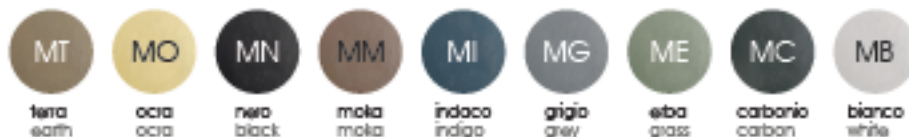

UNIKO

AZZURRA®

COLORS 1250*

le MALTECERAMICHE

Disponibili per tutti i prodotti UNIKO
e per le pilette con tappo in ceramica PILCE

Available for all UNIKO products
and for the free flow ceramic drains PILCE