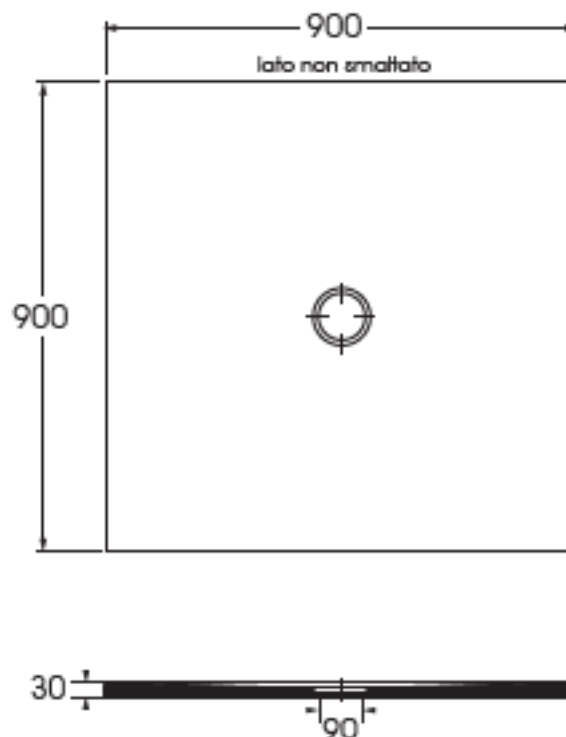

UNIKO

AZZURRA®

COLORS 1250*

le MALTECERAMICHE

Disponibili per tutti i prodotti UNIKO
e per le pilette con tappo in ceramica PILCE

Available for all UNIKO products
and for the free flow ceramic drains PILCE