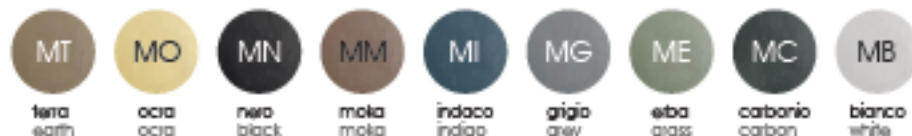

le MALTECERAMICHE

Disponibili per tutti i prodotti UNIKO
e per le pilette con tappo in ceramica PILCE

Available for all UNIKO products
and for the free flow ceramic drains PILCE