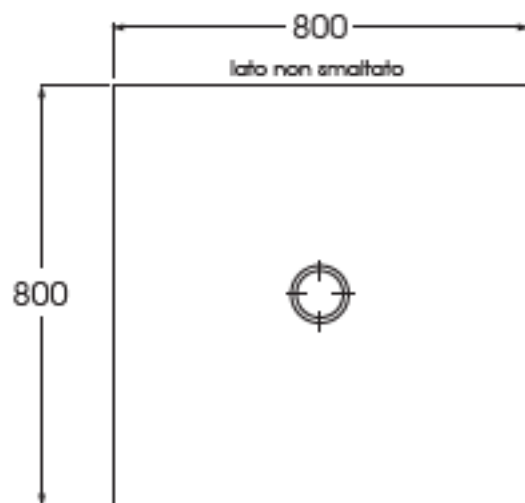

UNIKO

AZZURRA®

COLORS 1250*

le MALTECERAMICHE

Disponibili per tutti i prodotti UNIKO
e per le pilette con tappo in ceramica PILCE

Available for all UNIKO products
and for the free flow ceramic drains PILCE