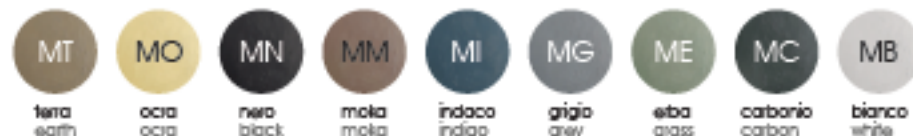

UNIKO

AZZURRA®

COLORS 1250°

le MALTECERAMICHE

Disponibili per tutti i prodotti UNIKO
e per le pilette con tappo in ceramica PILCE

Available for all UNIKO products
and for the free flow ceramic drains PILCE