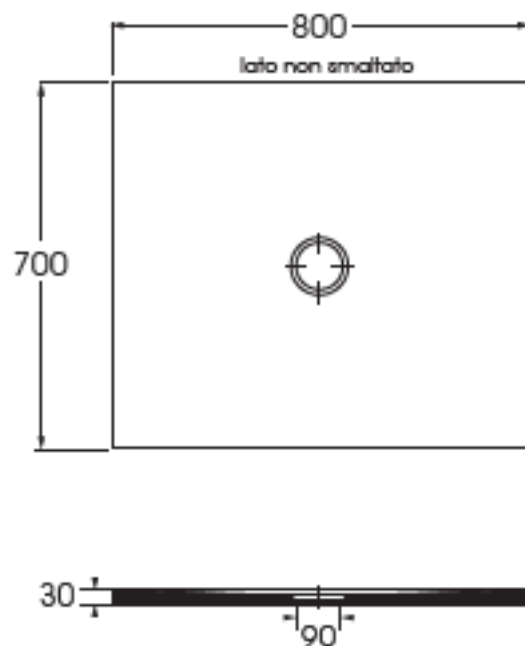

UNIKO

AZZURRA®

COLORS 1250°

le MALTECERAMICHE

Disponibili per tutti i prodotti UNIKO
e per le pilette con tappo in ceramica PILCE

Available for all UNIKO products
and for the free flow ceramic drains PILCE