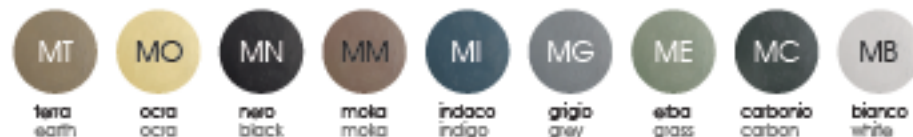

UNIKO

AZZURRA®

COLORS 1250*

le MALTECERAMICHE

Disponibili per tutti i prodotti UNIKO
e per le pilette con tappo in ceramica PILCE

Available for all UNIKO products
and for the free flow ceramic drains PILCE