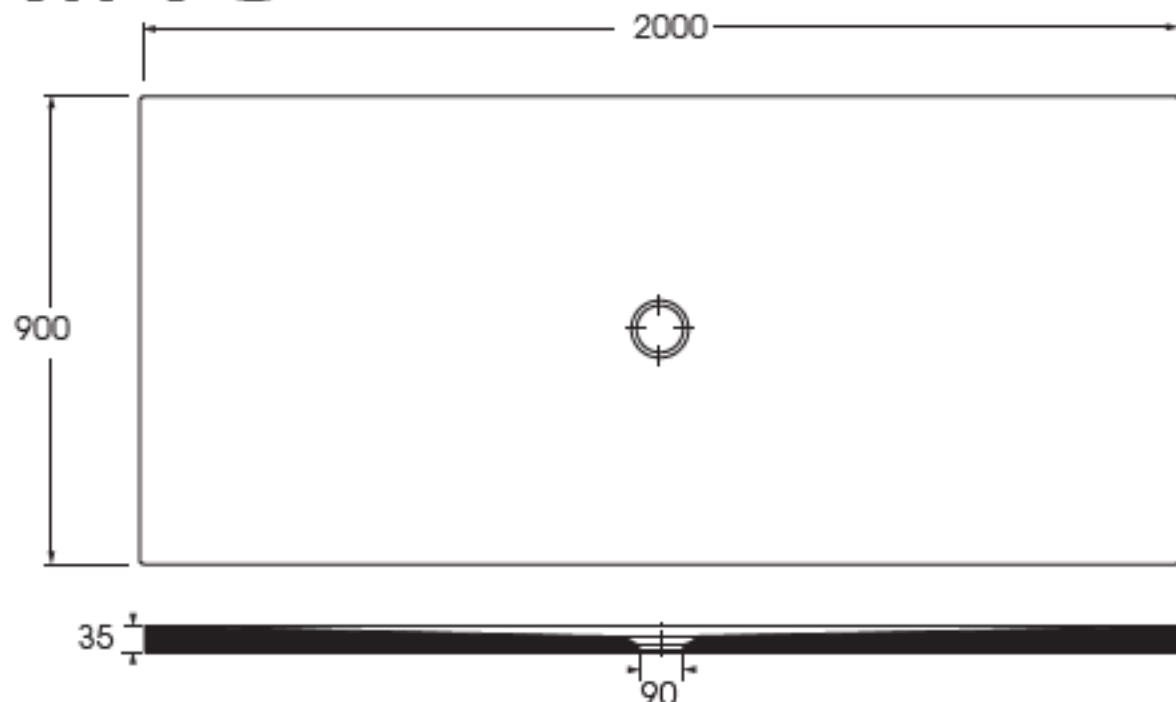

UNIKO

AZZURRA®

COLORS 1250*

le MALTECERAMICHE

Disponibili per tutti i prodotti UNIKO
e per le pilette con tappo in ceramica PILCE

Available for all UNIKO products
and for the free flow ceramic drains PILCE