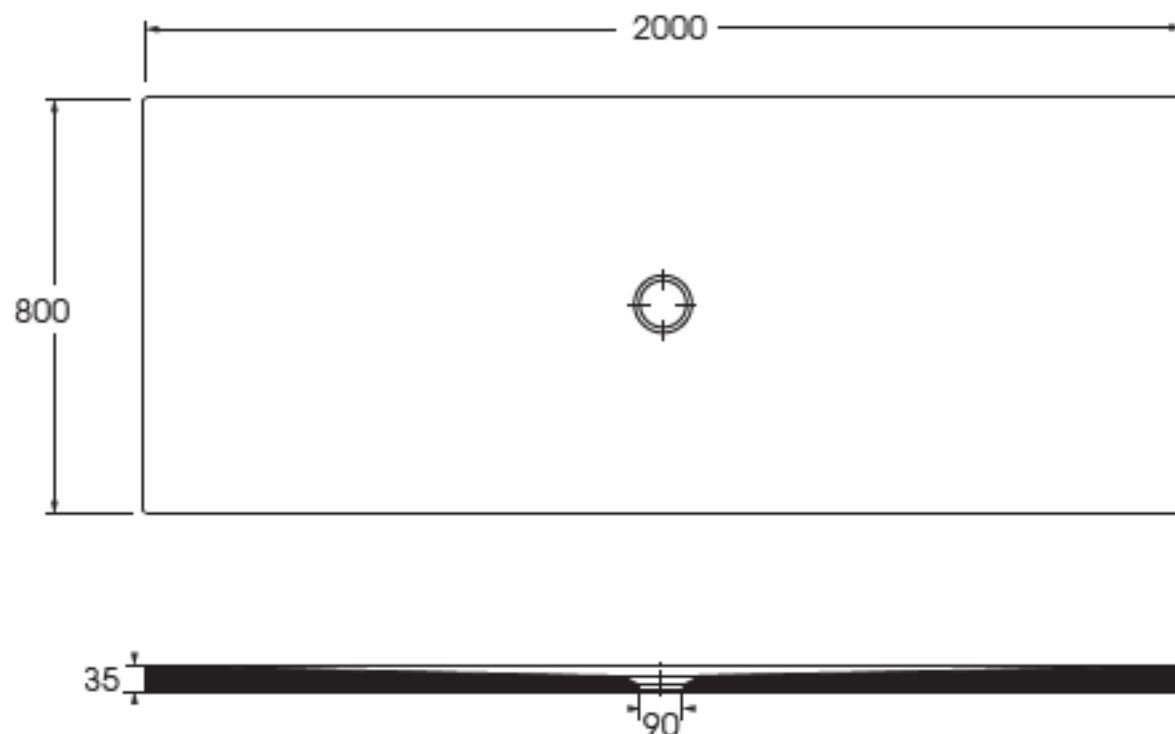

UNIKO

AZZURRA®

COLORS 1250*

le MALTECERAMICHE

Disponibili per tutti i prodotti UNIKO
e per le pilette con tappo in ceramica PILCE

Available for all UNIKO products
and for the free flow ceramic drains PILCE