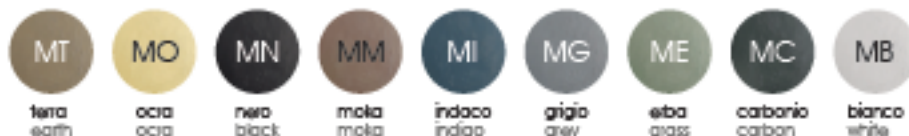

UNIKO

AZZURRA®

COLORS 1250*

le MALTECERAMICHE

Disponibili per tutti i prodotti UNIKO
e per le pilette con tappo in ceramica PILCE

Available for all UNIKO products
and for the free flow ceramic drains PILCE