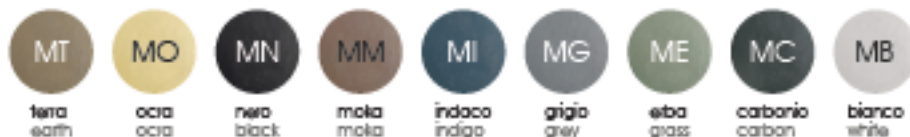

UNIKO

AZZURRA®

COLORS 1250*

le MALTECERAMICHE

Disponibili per tutti i prodotti UNIKO
e per le pilette con tappo in ceramica PILCE

Available for all UNIKO products
and for the free flow ceramic drains PILCE