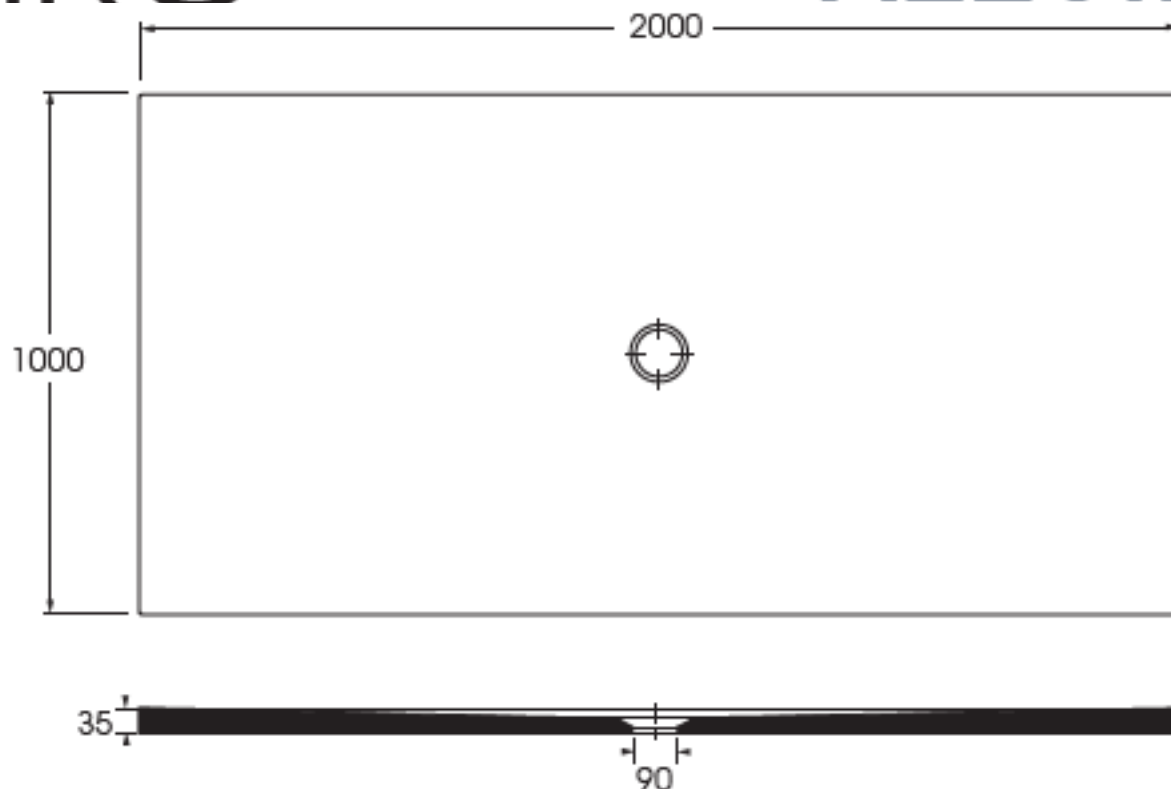

UNIKO

AZZURRA®

COLORS 1250*

le MALTECERAMICHE

Disponibili per tutti i prodotti UNIKO
e per le pilette con tappo in ceramica PILCE

Available for all UNIKO products
and for the free flow ceramic drains PILCE