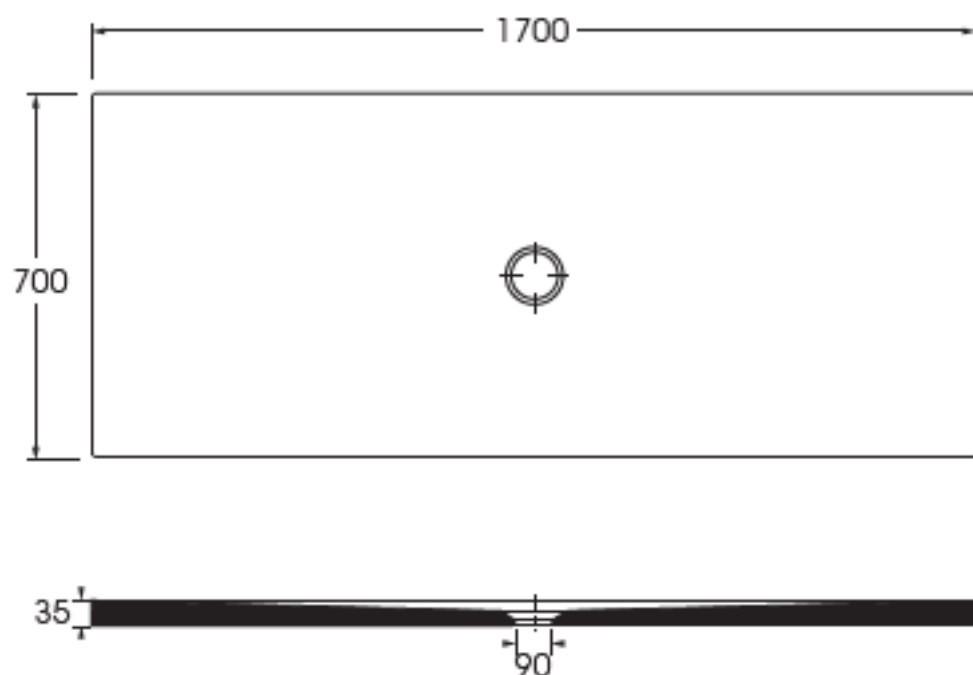

UNIKO

AZZURRA®

COLORS 1250*

le MALTECERAMICHE

Disponibili per tutti i prodotti UNIKO
e per le pilette con tappo in ceramica PILCE

Available for all UNIKO products
and for the free flow ceramic drains PILCE