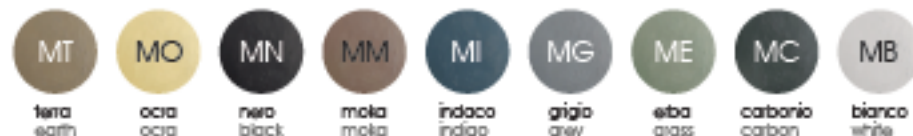

le MALTECERAMICHE

Disponibili per tutti i prodotti UNIKO
e per le pilette con tappo in ceramica PILCE

Available for all UNIKO products
and for the free flow ceramic drains PILCE