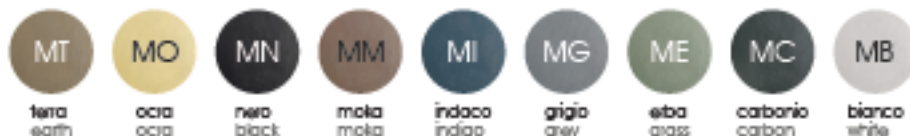

UNIKO

AZZURRA®

COLORS 1250*

le MALTECERAMICHE

Disponibili per tutti i prodotti UNIKO
e per le pilette con tappo in ceramica PILCE

Available for all UNIKO products
and for the free flow ceramic drains PILCE