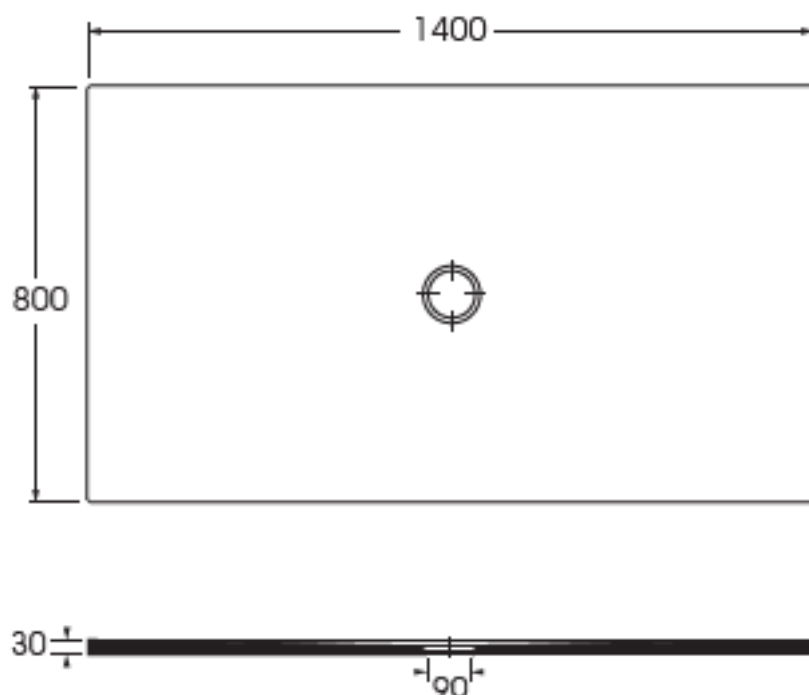

UNIKO

AZZURRA®

COLORS 1250*

le MALTECERAMICHE

Disponibili per tutti i prodotti UNIKO
e per le pilette con tappo in ceramica PILCE

Available for all UNIKO products
and for the free flow ceramic drains PILCE