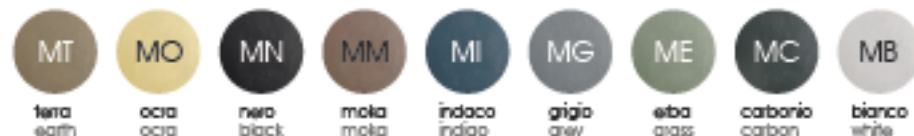

UNIKO

AZZURRA®

COLORS 1250°

le MALTECERAMICHE

Disponibili per tutti i prodotti UNIKO
e per le pilette con tappo in ceramica PILCE

Available for all UNIKO products
and for the free flow ceramic drains PILCE