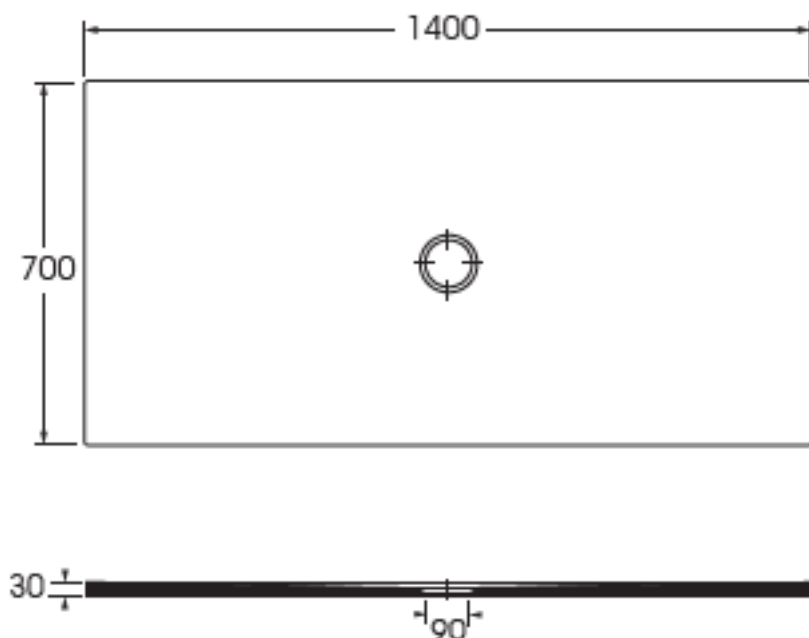

UNIKO

AZZURRA®

COLORS 1250°

le MALTECERAMICHE

Disponibili per tutti i prodotti UNIKO
e per le pilette con tappo in ceramica PILCE

Available for all UNIKO products
and for the free flow ceramic drains PILCE