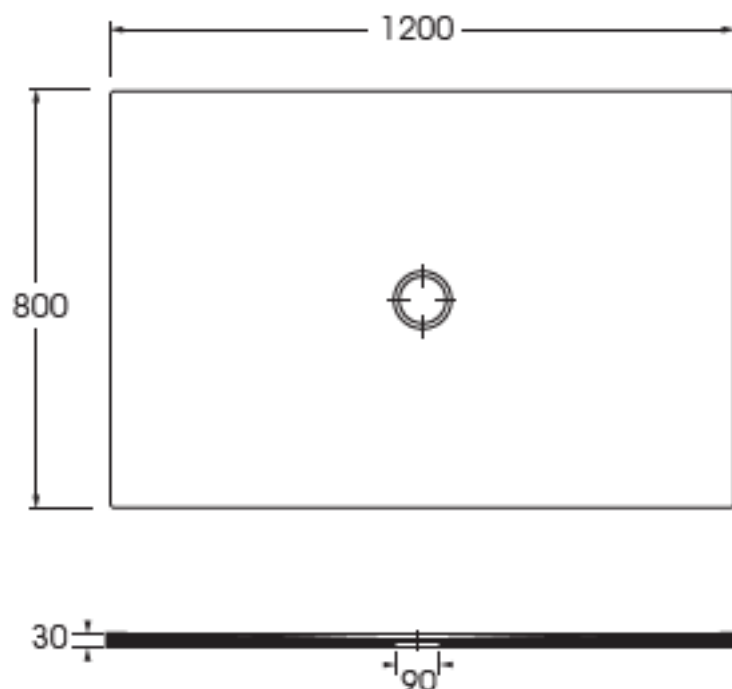

UNIKO

AZZURRA®

COLORS 1250*

le MALTECERAMICHE

Disponibili per tutti i prodotti UNIKO
e per le pilette con tappo in ceramica PILCE

Available for all UNIKO products
and for the free flow ceramic drains PILCE