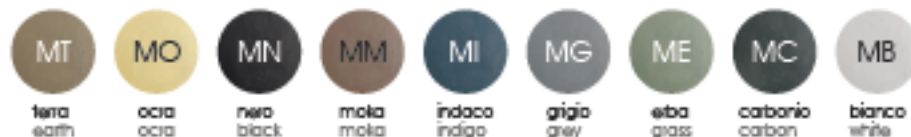

UNIKO

AZZURRA®

COLORS 1250*

le MALTECERAMICHE

Disponibili per tutti i prodotti UNIKO
e per le pilette con tappo in ceramica PILCE

Available for all UNIKO products
and for the free flow ceramic drains PILCE