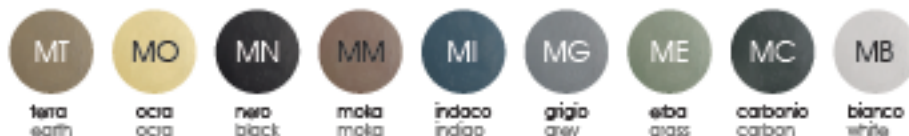

le MALTECERAMICHE

Disponibili per tutti i prodotti UNIKO
e per le pilette con tappo in ceramica PILCE

Available for all UNIKO products
and for the free flow ceramic drains PILCE