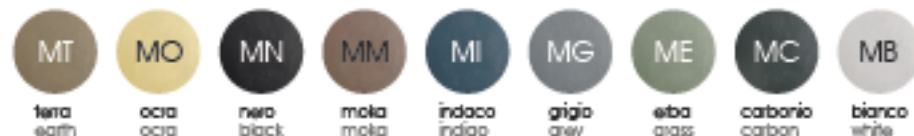

UNIKO

AZZURRA®

COLORS 1250*

le MALTECERAMICHE

Disponibili per tutti i prodotti UNIKO
e per le pilette con tappo in ceramica PILCE

Available for all UNIKO products
and for the free flow ceramic drains PILCE