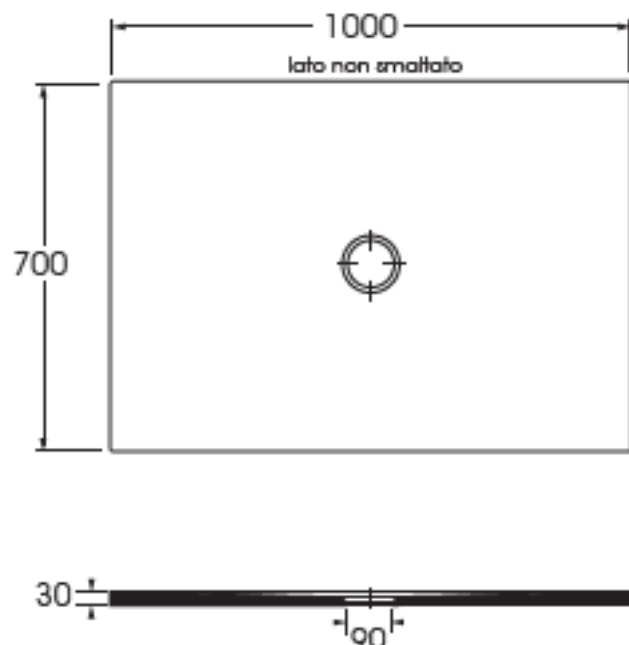

UNIKO

AZZURRA®

COLORS 1250*

le MALTECERAMICHE

Disponibili per tutti i prodotti UNIKO
e per le pilette con tappo in ceramica PILCE

Available for all UNIKO products
and for the free flow ceramic drains PILCE