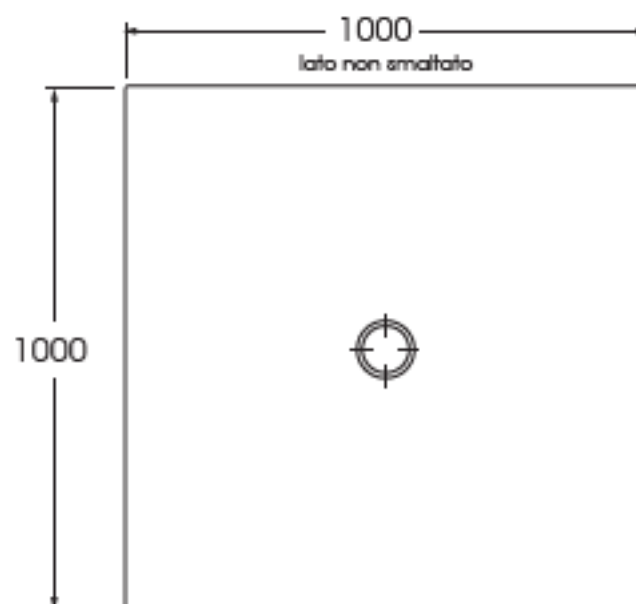

UNIKO

AZZURRA®

Disponibili per tutti i prodotti UNIKO
e per le pilette con tappo in ceramica PILCE

Available for all UNIKO products
and for the free flow ceramic drains PILCE

COLORS 1250°

le MALTECERAMICHE