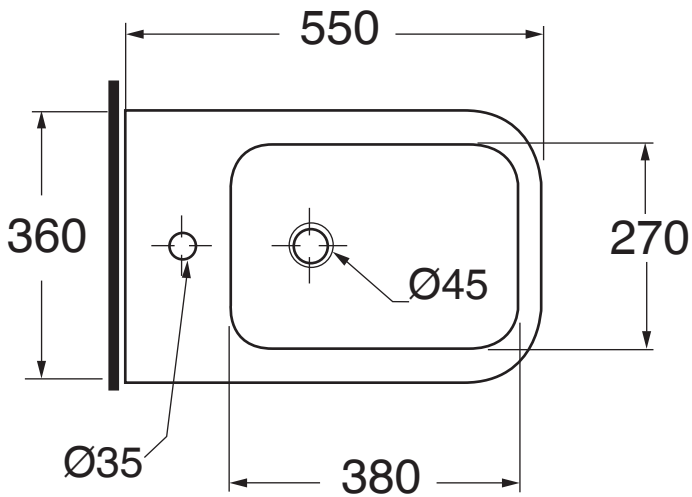

TUO 500 TR

Bidet monoforo TRASLATO One-hole-bidetet

Dimensioni/dimensions: 55x36xH 42 cm
Peso/weight: 24,5 kg

range di movimento
utenze acqua calda e fredda
hot and cold water supply motion
range

range di movimento
altezza centro scarico del sifone
height motionrange of the centre
siphon discharge