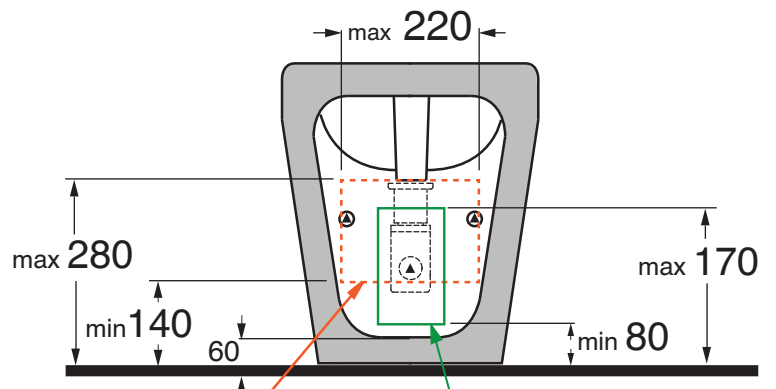

TUO 500 TR

Bidet monoforo TRASLATO One-hole-bidetet

Dimensioni/dimensions: 55x36xH 42 cm
Peso/weight: 24,5 kg

range di movimento
utenze acqua calda e fredda
hot and cold water supply motion
range

range di movimento
altezza centro scarico del sifone
height motionrange of the centre
siphon discharge