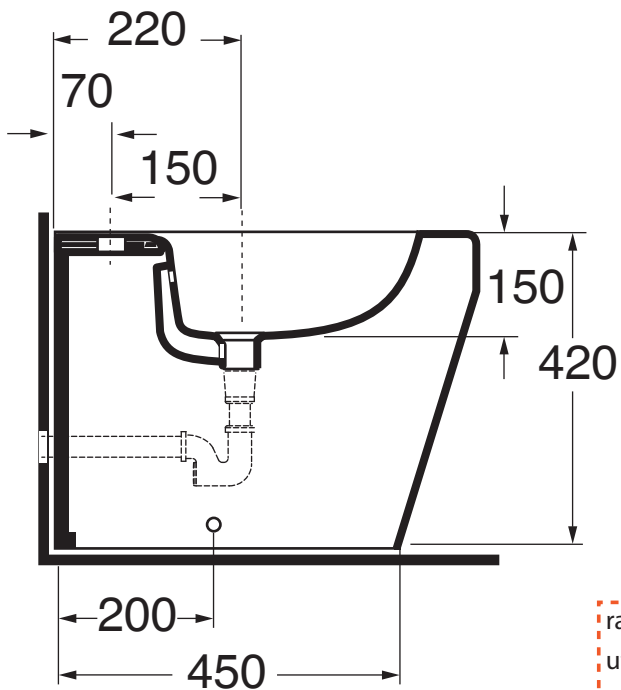

TUO 500 TR

Bidet monoforo TRASLATO One-hole-bidetet

Dimensioni/dimensions: 55x36xH 42 cm
Peso/weight: 24,5 kg

range di movimento
utenze acqua calda e fredda
hot and cold water supply motion
range

range di movimento
altezza centro scarico del sifone
height motionrange of the centre
siphon discharge