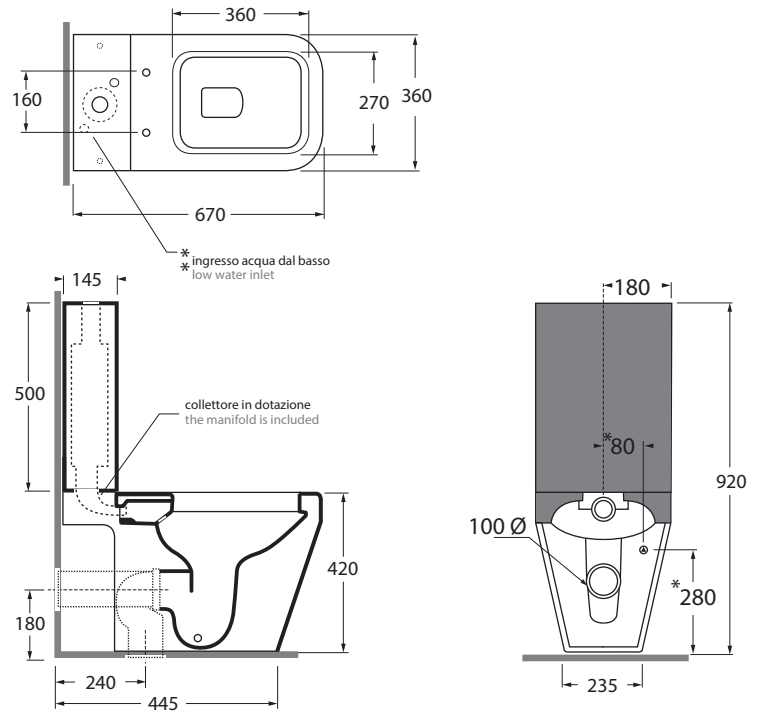

TUVCMP000000  
TUCSMB000000

monoblocco/ close coupled

codice  
code

Vaso Tulip One monoblocco con scarico a parete filo muro trasformabile a pavimento.  
Tulip One close coupled WC wall/floor trap.

bianco lucido/ shiny white  
cotone/ cotton

CM 67x36x92

plt italy pz.15 - plt export pcs. 20

kg 48

scala/ scale 1:20 dimensioni/dimensions in mm

Complements:

codice  
code

codice  
code

Sedile termoidurente avvolgente per vaso  
Wrapover thermosetting cover-seat for wc

bianco lucido/ shiny white TUL 1800  
cotone/ cotton TUL 1800 M

Curva tecnica per vaso e  
vaso monoblocco  
Technical bend for floor standing and  
coupled wc

CVT

Sedile termoidurente avvolgente  
con chiusura frizionata.  
Thermosetting soft close seat cover.

bianco lucido/ shiny white TUL 1800/F  
cotone/ cotton TUL 1800M/F

TECHNICAL SHEET n°: <b>01</b>	DESIGNER: <b>ANGELETTI RUZZA</b>	CODE: <b>TUVCMP000000</b>	Azzurra sanitari in ceramica S.p.a. via Civita Castellana snc 01030 Castel S.Elia (VT) - ITALY Tel.+39.0761 518155 Fax.+39.0761 514560		
SHEET FORMAT: <b>A4</b>	ISO	REVISION: <b>01</b>	SCALE: <b>1:20</b>	DATE: <b>20/06/2018</b>	
REGULATIONS: <b>CE EN 997/ EN33 / Dop-997 *</b>					
All the measurements respect the tolerances provided by the "AZZURRA QUALITY GUIDELINES".					