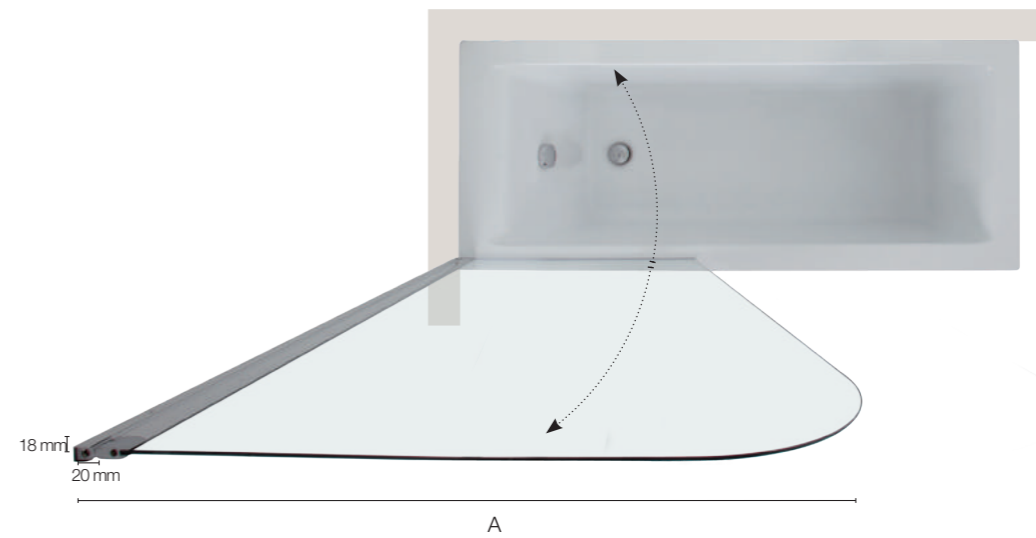

15 MM

regolazione  
adjustment

finitura cromo  
chrome finish

5MM  
cristallo  
temperato  
tempered  
glass

Cristallo trasparente  
Transparent glass

Doppio elemento pieghevole a 180°  
180° double folding bathtub screen

**BOX COMPLETO**  
COMPLETE SHOWER ENCLOSURE

Specifiche tecniche / Technical specifications			
L/W (A)	L/W (B)	H/H	Peso vetro kg Glass weight kgs
600 mm	540 mm	1400 mm	21,5

# TSV51

Soprasvasca / Bathtub shower panel H 1400 mm

VERSIONE: 1 ANTA BATTENTE

VERSION: HINGE DOOR

H 1400

altezza  
height

reversibile  
reversible

easy clean  
easy clean

15 MM

regolazione  
adjustment

finitura cromo  
chrome finish

5MM  
cristallo  
temperato  
tempered  
glass

Cristallo trasparente  
Transparent glass

**BOX COMPLETO**  
COMPLETE SHOWER ENCLOSURE

Specifiche tecniche / Technical specifications		
L/W (A)	H/H	Peso vetro kg Glass weight kgs
750 mm	1400 mm	15,2