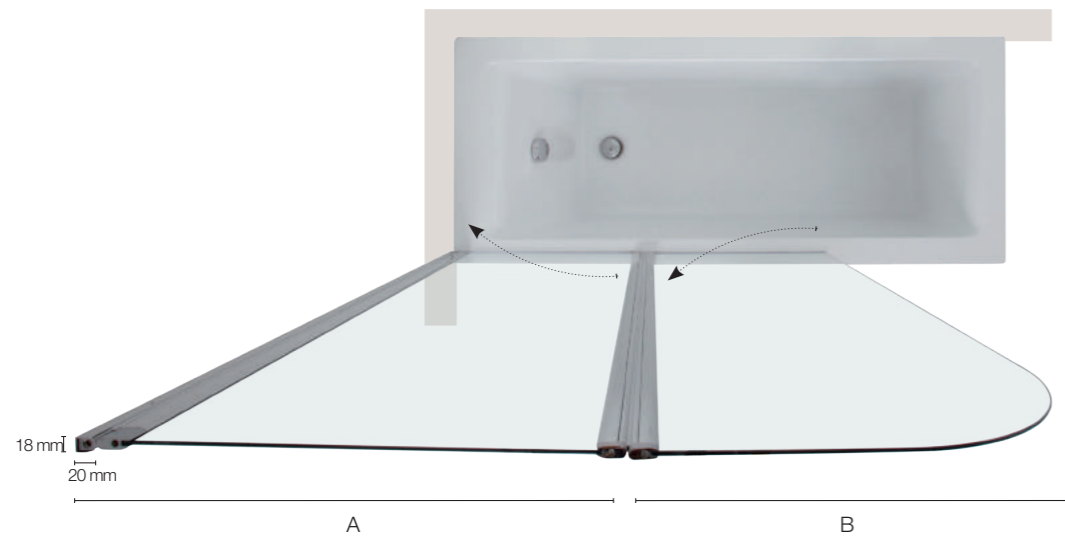

# TSV52

Soprasvasca / Bathtub shower panel H 1400 mm

VERSIONE: 2 ANTE PIEGHEVOLI E REVERSIBILE

VERSION: REVERSIBLE TWO FOLDING DOORS

H 1400

altezza  
height

reversibile  
reversible

easy clean  
easy clean

15 MM

regolazione  
adjustment

finitura cromo  
chrome finish

5MM  
cristallo  
temperato  
tempered  
glass

Cristallo trasparente  
Transparent glass

Doppio elemento pieghevole a 180°  
180° double folding bathtub screen

**BOX COMPLETO**  
COMPLETE SHOWER ENCLOSURE

Specifiche tecniche / Technical specifications			
L/W (A)	L/W (B)	H/H	Peso vetro kg Glass weight kgs
600 mm	540 mm	1400 mm	21,5

15 MM

regolazione  
adjustment

finitura cromo  
chrome finish

5MM  
cristallo  
temperato  
tempered  
glass

Cristallo trasparente  
Transparent glass

**BOX COMPLETO**  
COMPLETE SHOWER ENCLOSURE

Specifiche tecniche / Technical specifications		
L/W (A)	H/H	Peso vetro kg Glass weight kgs
750 mm	1400 mm	15,2