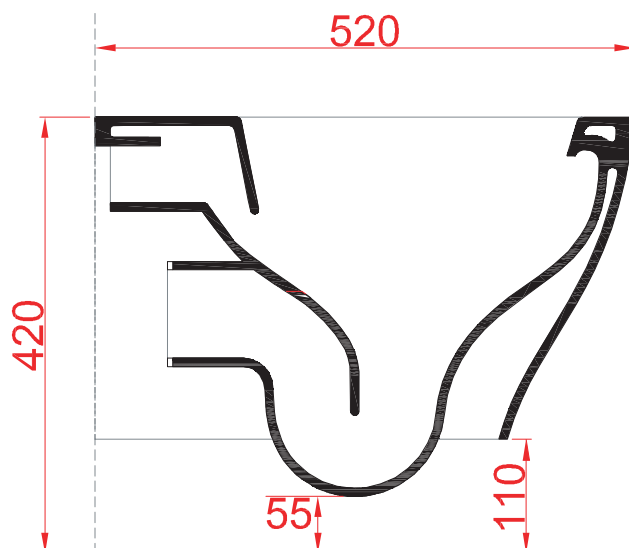

TEN | TEV006

vaso sospeso rimless 36*52*37
wall hung WC rimless 36*52*37

PESO/WEIGHT: KG 20

N.B. Le misure indicate possono subire una variazione dell'0,6% circa, dovuta ad usura stampi e a variazioni delle caratteristiche tecniche relative alle materie prime che compongono l'impasto.

N.B. Indicated size could have a variation of about 0,6% due to usure of the moulds or the variations of the materials' technical characteristics used in the mixture.

TEN | TEB002-TEB004

bidet sospeso 36*52*31
wall hung bidet 36*52*31

PESO/WEIGHT: KG 20

N.B. Le misure indicate possono subire una variazione dell'0,6% circa, dovuta ad usura stampi e a variazioni delle caratteristiche tecniche relative alle materie prime che compongono l'impasto.

N.B. Indicated size could have a variation of about 0,6% due to usure of the moulds or the variations of the materials' technical characteristics used in the mixture.