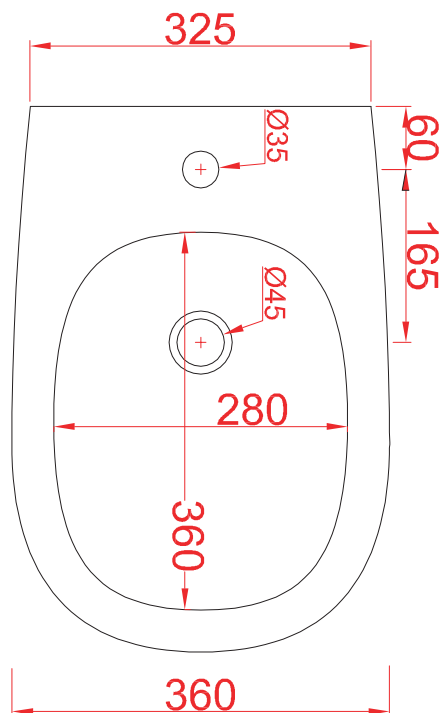

TEN | TEV006

vaso sospeso rimless 36*52*37
wall hung WC rimless 36*52*37

PESO/WEIGHT: KG 20

N.B. Le misure indicate possono subire una variazione dell'0,6% circa, dovuta ad usura stampi e a variazioni delle caratteristiche tecniche relative alle materie prime che compongono l'impasto.

N.B. Indicated size could have a variation of about 0,6% due to usure of the moulds or the variations of the materials' technical characteristics used in the mixture.

TEN | TEB002-TEB004

bidet sospeso 36*52*31
wall hung bidet 36*52*31

PESO/WEIGHT: KG 20

N.B. Le misure indicate possono subire una variazione dell'0,6% circa, dovuta ad usura stampi e a variazioni delle caratteristiche tecniche relative alle materie prime che compongono l'impasto.

N.B. Indicated size could have a variation of about 0,6% due to usure of the moulds or the variations of the materials' technical characteristics used in the mixture.