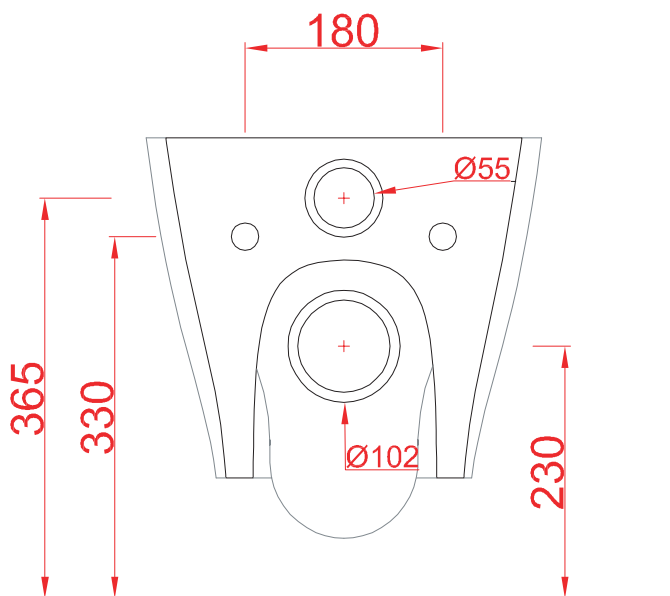

TEN | TEV006

vaso sospeso rimless 36*52*37
wall hung WC rimless 36*52*37

PESO/WEIGHT: KG 20

N.B. Le misure indicate possono subire una variazione dell'0,6% circa, dovuta ad usura stampi e a variazioni delle caratteristiche tecniche relative alle materie prime che compongono l'impasto.

N.B. Indicated size could have a variation of about 0,6% due to usure of the moulds or the variations of the materials' technical characteristics used in the mixture.

TEN | TEB002-TEB004

bidet sospeso 36*52*31
wall hung bidet 36*52*31

PESO/WEIGHT: KG 20

N.B. Le misure indicate possono subire una variazione dell'0,6% circa, dovuta ad usura stampi e a variazioni delle caratteristiche tecniche relative alle materie prime che compongono l'impasto.

N.B. Indicated size could have a variation of about 0,6% due to usure of the moulds or the variations of the materials' technical characteristics used in the mixture.