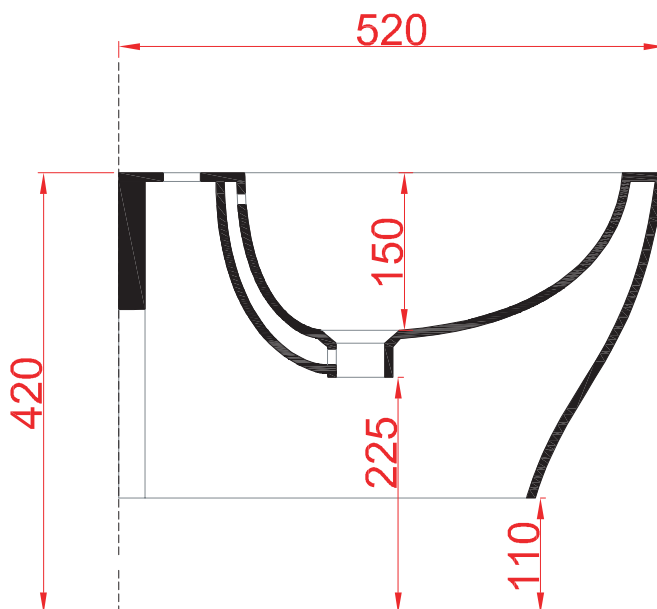

TEN | TEV006

vaso sospeso rimless 36*52*37
wall hung WC rimless 36*52*37

PESO/WEIGHT: KG 20

N.B. Le misure indicate possono subire una variazione dell'0,6% circa, dovuta ad usura stampi e a variazioni delle caratteristiche tecniche relative alle materie prime che compongono l'impasto.

N.B. Indicated size could have a variation of about 0,6% due to usure of the moulds or the variations of the materials' technical characteristics used in the mixture.

TEN | TEB002-TEB004

bidet sospeso 36*52*31
wall hung bidet 36*52*31

PESO/WEIGHT: KG 20

N.B. Le misure indicate possono subire una variazione dell'0,6% circa, dovuta ad usura stampi e a variazioni delle caratteristiche tecniche relative alle materie prime che compongono l'impasto.

N.B. Indicated size could have a variation of about 0,6% due to usure of the moulds or the variations of the materials' technical characteristics used in the mixture.