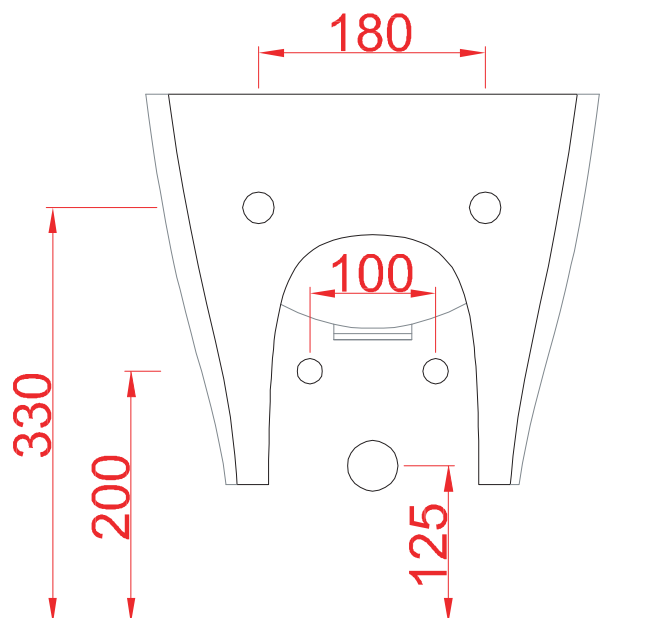

TEN | TEV006

vaso sospeso rimless 36*52*37
wall hung WC rimless 36*52*37

PESO/WEIGHT: KG 20

N.B. Le misure indicate possono subire una variazione dell'0,6% circa, dovuta ad usura stampi e a variazioni delle caratteristiche tecniche relative alle materie prime che compongono l'impasto.

N.B. Indicated size could have a variation of about 0,6% due to usure of the moulds or the variations of the materials' technical characteristics used in the mixture.

TEN | TEB002-TEB004

bidet sospeso 36*52*31
wall hung bidet 36*52*31

PESO/WEIGHT: KG 20

N.B. Le misure indicate possono subire una variazione dell'0,6% circa, dovuta ad usura stampi e a variazioni delle caratteristiche tecniche relative alle materie prime che compongono l'impasto.

N.B. Indicated size could have a variation of about 0,6% due to usure of the moulds or the variations of the materials' technical characteristics used in the mixture.