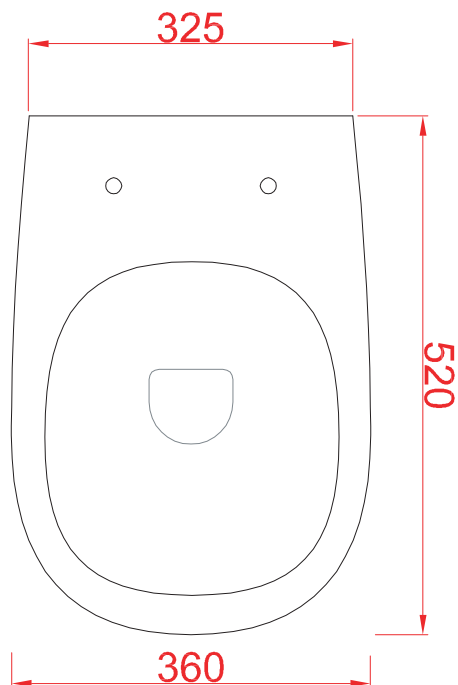

TEN | TEV006

vaso sospeso rimless 36*52*37
wall hung WC rimless 36*52*37

PESO/WEIGHT: KG 20

N.B. Le misure indicate possono subire una variazione dell'0,6% circa, dovuta ad usura stampi e a variazioni delle caratteristiche tecniche relative alle materie prime che compongono l'impasto.

N.B. Indicated size could have a variation of about 0,6% due to usure of the moulds or the variations of the materials' technical characteristics used in the mixture.

TEN | TEB002-TEB004

bidet sospeso 36*52*31
wall hung bidet 36*52*31

PESO/WEIGHT: KG 20

N.B. Le misure indicate possono subire una variazione dell'0,6% circa, dovuta ad usura stampi e a variazioni delle caratteristiche tecniche relative alle materie prime che compongono l'impasto.

N.B. Indicated size could have a variation of about 0,6% due to usure of the moulds or the variations of the materials' technical characteristics used in the mixture.