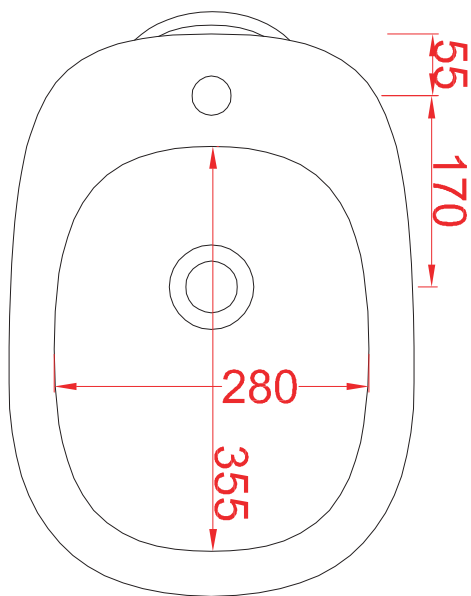

TEN | TEV001

vaso terra S 52*36*41
S trap floor WC

PESO/WEIGHT: KG 26

N.B. Le misure indicate possono subire una variazione dell'0,6% circa, dovuta ad usura stampi e a variazioni delle caratteristiche tecniche relative alle materie prime che compongono l'impasto.

TEN | TEB003

bidet terra 36*52*41
floor bidet 36*52*41

PESO/WEIGHT: KG 24

N.B. Le misure indicate possono subire una variazione dell'0,6% circa, dovuta ad usura stampi e a variazioni delle caratteristiche tecniche relative alle materie prime che compongono l'impasto.

N.B. Indicated size could have a variation of about 0,6% due to usure of the moulds or the variations of the materials' technical characteristics used in the mixture.