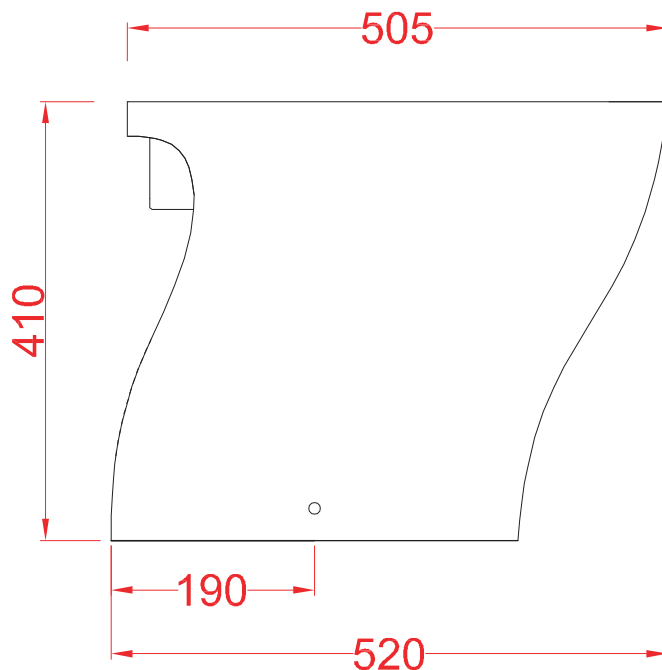

TEN | TEV001

vaso terra S 52*36*41
S trap floor WC

PESO/WEIGHT: KG 26

N.B. Le misure indicate possono subire una variazione dell'0,6% circa, dovuta ad usura stampi e a variazioni delle caratteristiche tecniche relative alle materie prime che compongono l'impasto.

TEN | TEB003

bidet terra 36*52*41
floor bidet 36*52*41

PESO/WEIGHT: KG 24

N.B. Le misure indicate possono subire una variazione dell'0,6% circa, dovuta ad usura stampi e a variazioni delle caratteristiche tecniche relative alle materie prime che compongono l'impasto.

N.B. Indicated size could have a variation of about 0,6% due to usure of the moulds or the variations of the materials' technical characteristics used in the mixture.