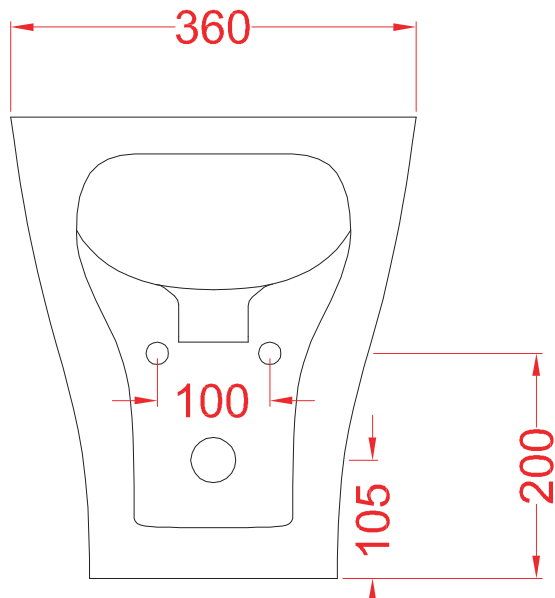

TEN | TEV001

vaso terra S 52*36*41
S trap floor WC

PESO/WEIGHT: KG 26

N.B. Le misure indicate possono subire una variazione dell'0,6% circa, dovuta ad usura stampi e a variazioni delle caratteristiche tecniche relative alle materie prime che compongono l'impasto.

TEN | TEB003

bidet terra 36*52*41
floor bidet 36*52*41

PESO/WEIGHT: KG 24

N.B. Le misure indicate possono subire una variazione dell'0,6% circa, dovuta ad usura stampi e a variazioni delle caratteristiche tecniche relative alle materie prime che compongono l'impasto.

N.B. Indicated size could have a variation of about 0,6% due to usure of the moulds or the variations of the materials' technical characteristics used in the mixture.