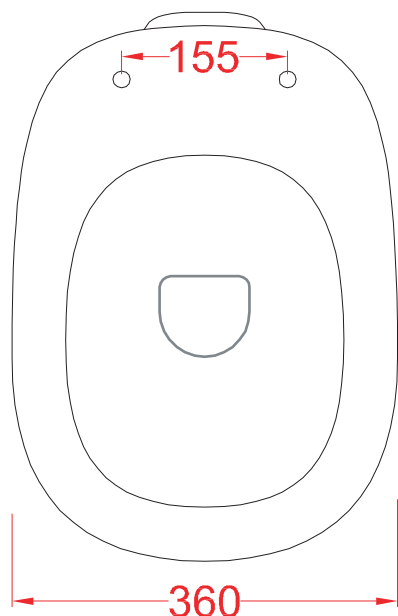

TEN | TEV001

vaso terra S 52*36*41
S trap floor WC

PESO/WEIGHT: KG 26

N.B. Le misure indicate possono subire una variazione dell'0,6% circa, dovuta ad usura stampi e a variazioni delle caratteristiche tecniche relative alle materie prime che compongono l'impasto.

TEN | TEB003

bidet terra 36*52*41
floor bidet 36*52*41

PESO/WEIGHT: KG 24

N.B. Le misure indicate possono subire una variazione dell'0,6% circa, dovuta ad usura stampi e a variazioni delle caratteristiche tecniche relative alle materie prime che compongono l'impasto.

N.B. Indicated size could have a variation of about 0,6% due to usure of the moulds or the variations of the materials' technical characteristics used in the mixture.