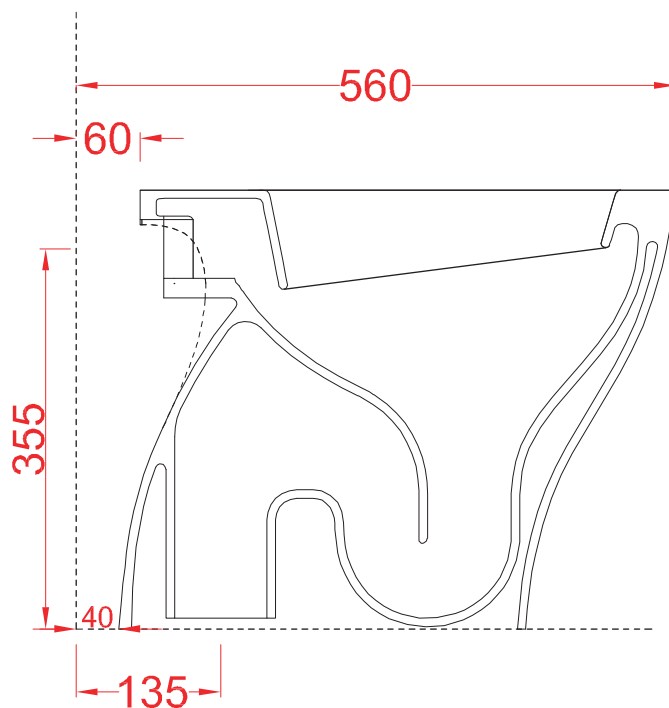

TEN | TEV001

vaso terra S 52*36*41
S trap floor WC

PESO/WEIGHT: KG 26

N.B. Le misure indicate possono subire una variazione dell'0,6% circa, dovuta ad usura stampi e a variazioni delle caratteristiche tecniche relative alle materie prime che compongono l'impasto.

TEN | TEB003

bidet terra 36*52*41
floor bidet 36*52*41

PESO/WEIGHT: KG 24

N.B. Le misure indicate possono subire una variazione dell'0,6% circa, dovuta ad usura stampi e a variazioni delle caratteristiche tecniche relative alle materie prime che compongono l'impasto.

N.B. Indicated size could have a variation of about 0,6% due to usure of the moulds or the variations of the materials' technical characteristics used in the mixture.