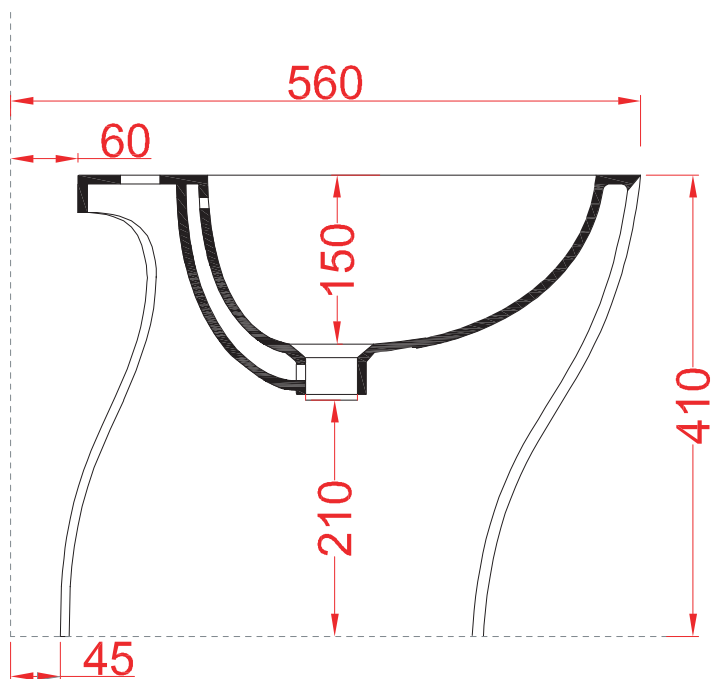

TEN | TEV001

vaso terra S 52*36*41
S trap floor WC

PESO/WEIGHT: KG 26

N.B. Le misure indicate possono subire una variazione dell'0,6% circa, dovuta ad usura stampi e a variazioni delle caratteristiche tecniche relative alle materie prime che compongono l'impasto.

TEN | TEB003

bidet terra 36*52*41
floor bidet 36*52*41

PESO/WEIGHT: KG 24

N.B. Le misure indicate possono subire una variazione dell'0,6% circa, dovuta ad usura stampi e a variazioni delle caratteristiche tecniche relative alle materie prime che compongono l'impasto.

N.B. Indicated size could have a variation of about 0,6% due to usure of the moulds or the variations of the materials' technical characteristics used in the mixture.