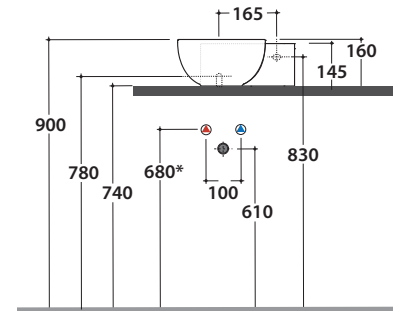

T-EDGE LAVABO TE040

CE EN 14688:2015

GLOBO

Effetto antibatterico su ceramica BATAFORM®

Bagno di Colore

Prodotto smaltato con CERASLIDE®

GLOBOTHIN®

Le Pietre

Cod. **TE040**

Lavabo 40,32h16 cm. Installazione sospesa o da appoggio.
Completo di fissaggi. Peso 6,8 Kg

* Per rubinetto su piano

Cod. **FI024BI**

Piletta a scarico libero con tappo in ceramica per lavabi senza troppo pieno. Peso 0,5 Kg

Cod. **FI024CR**

Piletta cromata a scarico libero per lavabi senza troppo pieno. Peso 0,5 Kg