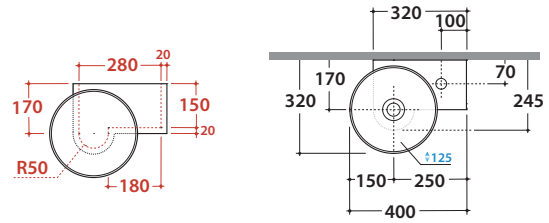

T-EDGE LAVABO TE040

CE EN 14688:2015

GLOBO

Effetto antibatterico su ceramica BATAFORM®

Bagno di Colore

Prodotto smaltato con CERASLIDE®

GLOBOTHIN®

Le Pietre

Cod. **TE040**

Lavabo 40,32h16 cm. Installazione sospesa o da appoggio.
Completo di fissaggi. Peso 6,8 Kg

* Per rubinetto su piano

Cod. **FI024BI**

Piletta a scarico libero con tappo in ceramica per lavabi senza troppo pieno. Peso 0,5 Kg

Cod. **FI024CR**

Piletta cromata a scarico libero per lavabi senza troppo pieno. Peso 0,5 Kg