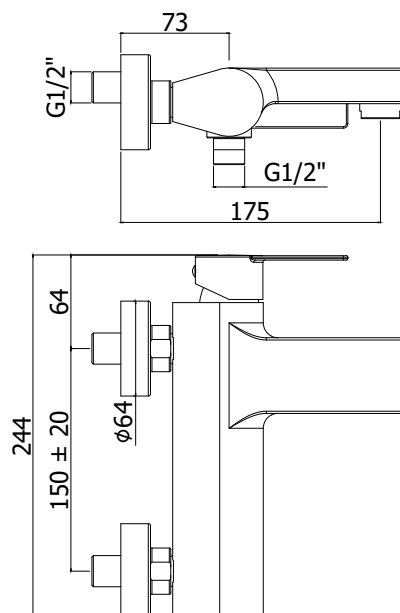

DOCUMENTAZIONE

ISTRUZIONI
INSTALLAZIONE

PAGINA PRODOTTO

www.paffoni.it

COLLEZIONE

tango

IMMAGINE PRODOTTO

DISEGNO TECNICO

DESCRIZIONE

Miscelatore vasca/doccia con deviatore completo di:

- aeratore M28x1
- set 2 eccentrici 1/2"x3/4"G e rosni

ART.

TA 022 . .

senza set doccia

TA 023 . .

con supporto a muro snodato in ABS