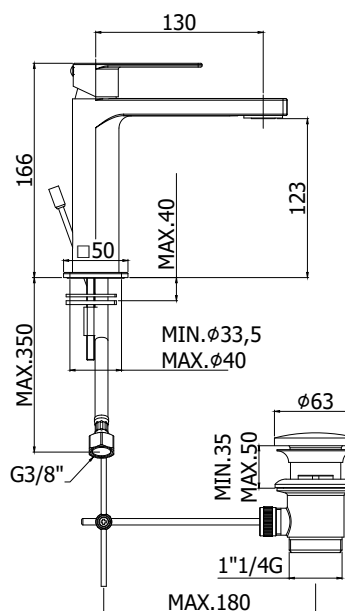

COLLEZIONE

tango

IMMAGINE PRODOTTO

DISEGNO TECNICO

DESCRIZIONE

Miscelatore lavabo completo di:

- aeratore M24x1
- set 2 flessibili inox 3/8" G

ART.

TA 071 . .
senza scarico

TA 071K . .
con scarico Clic-Clac 1"1/4G

TA 075 . .
con scarico automatico 1"1/4G

FINITURE

TA
CR - cromo
ST - finitura steel looking

DOCUMENTAZIONE

DIAGRAMMA
PORTATA 1

ISTRUZIONI
INSTALLAZIONE

DESCRIZIONE

Miscelatore vasca/doccia con deviatore completo di:

- aeratore M28x1
- set 2 eccentrici 1/2"x3/4"G e rosni

ART.

TA 022 . .

senza set doccia

TA 023 . .

con supporto a muro snodato in ABS