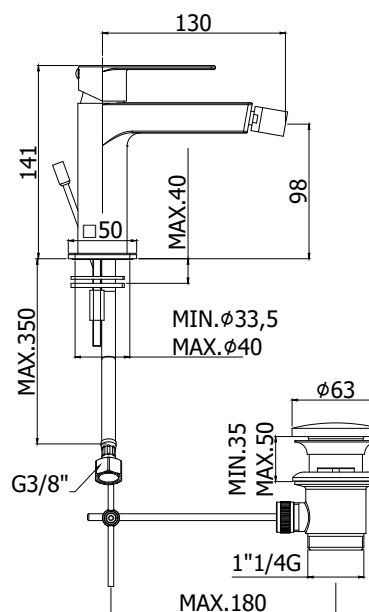

PAGINA PRODOTTO

www.paffoni.it

COLLEZIONE

tango

IMMAGINE PRODOTTO

DISEGNO TECNICO

DESCRIZIONE

Miscelatore bidet completo di:

DESCRIZIONE

Miscelatore vasca/doccia con deviatore completo di:

- aeratore M28x1
- set 2 eccentrici 1/2"x3/4"G e rosni

ART.

TA 022 . .

senza set doccia

TA 023 . .

con supporto a muro snodato in ABS