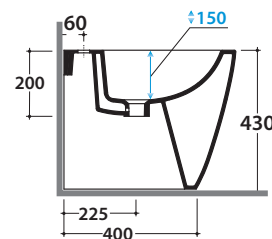

Cod. **VA077 ***

Raccordo per scarico a pavimento regolabile da 6 a 11 cm. Peso 0,3Kg
Elbow pipe for floor drain. Adjustable 6/11 cm. Weight 0,3 Kg

Cod. **VA079 ***

Curva tecnica per lo scarico a pavimento regolabile da 13 a 15 cm . Peso 0,3Kg
Elbow pipe for floor drain. Adjustable 13/15 cm. Weight 0,3 Kg

Cod. **VA078 ***

Raccordo per scarico a pavimento regolabile da 16 a 20 cm. Peso 0,3Kg
Elbow pipe for floor drain. Adjustable 16 / 20 cm. Weight 0,3 Kg

Cod. **VA086 ****

Raccordo eccentrico per entrata acqua h 33 cm o h 36 cm. Peso 0,1Kg
Eccentric pipe for water inlet 33/36cm. Weight 0,1 Kg

Cod. **VA076**

Raccordo per scarico a parete cm. 35
Pipe for wall drain 35cm

Cod. **VA132**

Riduttore flusso di scarico.
Flow reductor.

STONE BIDET ST010.BI

GLOBO

Cod. **ST010.BI**

Bidet a terra 52.36 cm monoforo . Carico scarico acqua regolabile MULTI. Installazione filo parete.
Completo di FISSAGGIOGHOST®. Peso 24 kg
*Floor mounted bidet 52.36 one hole. Adjustable water inlet / outlet MULTI. Back to wall installation.
FISSAGGIOGHOST® fixing kit included. Weight 24 kg .*