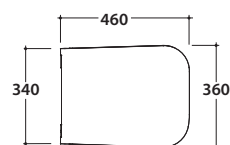

STONE VASOMULTI® SENZABRIDA® ST004.BI

CE EN 997:2015

GLOBO

Bagno di Colore

SENZABRIDA®

Cod. **ST004.BI**

Vaso a terra SENZABRIDA® 52.36 h43 cm. con carico e scarico regolabile MULTI .
Installazione filo parete. Scarico 4 / 2,6 Lt. Completo di FISSAGGIOGHOST®. Peso 25 Kg
Floor mounted Wc No rim 52.36 h43 cm. with adjustable water inlet/outlet MULTI. Back to
wall installation. Drain 4 / 2,6 Lt. FISSAGGIOGHOST® Fixing kit included. Weight 25 Kg

Cod. **ST021BI**

Coprivaso rimovibile in duroplast con chiusura tradizionale. Peso 3,5 Kg
Removable duroplast seat-cover with traditional closing system. Weight 3,5 Kg

Cod. **ST022BI**

Coprivaso rimovibile in duroplast con chiusura rallentata. Peso 3,5 Kg
Removable duroplast seat-cover with soft-closing system. Weight 3,5 Kg

Cod. **VA077 ***

Raccordo per scarico a pavimento regolabile da 6 a 11 cm. Peso 0,3Kg
Elbow pipe for floor drain. Adjustable 6/11 cm. Weight 0,3 Kg

Cod. **VA079 ***

Curva tecnica per lo scarico a pavimento regolabile da 13 a 15 cm . Peso 0,3Kg
Elbow pipe for floor drain. Adjustable 13/15 cm. Weight 0,3 Kg

Cod. **VA078 ***

Raccordo per scarico a pavimento regolabile da 16 a 20 cm. Peso 0,3Kg
Elbow pipe for floor drain. Adjustable 16 / 20 cm. Weight 0,3 Kg

Cod. **VA086 ****

Raccordo eccentrico per entrata acqua h 33 cm o h 36 cm. Peso 0,1Kg
Eccentric pipe for water inlet 33/36cm. Weight 0,1 Kg

Cod. **VA076**

Raccordo per scarico a parete cm. 35
Pipe for wall drain 35cm

Cod. **VA132**

Riduttore flusso di scarico.
Flow reductor.