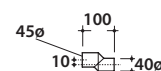

Cod. **VA086 ****

Raccordo eccentrico per entrata acqua h 33 cm o h 36 cm. Peso 0,1Kg
Eccentric pipe for water inlet 33/36cm. Weight 0,1 Kg

Cod. **VA076**

Raccordo per scarico a parete cm. 35
Pipe for wall drain 35cm