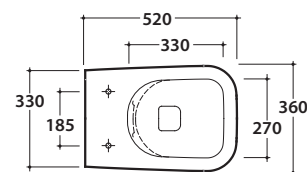

Cod. **ST004.BI**

Vaso a terra SENZABRIDA® 52.36 h43 cm. con carico e scarico regolabile MULTI .
Installazione filo parete. Scarico 4 / 2,6 Lt. Completo di FISSAGGIOGHOST®. Peso 25 Kg
Floor mounted Wc No rim 52.36 h43 cm. with adjustable water inlet/outlet MULTI. Back to
wall installation. Drain 4 / 2,6 Lt. FISSAGGIOGHOST® Fixing kit included. Weight 25 Kg

Cod. **ST021BI**

Coprivaso rimovibile in duroplast con chiusura tradizionale. Peso 3,5 Kg
Removable duroplast seat-cover with traditional closing system. Weight 3,5 Kg

Cod. **ST022BI**

Coprivaso rimovibile in duroplast con chiusura rallentata. Peso 3,5 Kg
Removable duroplast seat-cover with soft-closing system. Weight 3,5 Kg