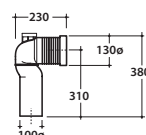

Cod. **VA077 ***

Raccordo per scarico a pavimento regolabile da 6 a 11 cm. Peso 0,3Kg
Elbow pipe for floor drain. Adjustable 6/11 cm. Weight 0,3 Kg

Cod. **VA079 ***

Curva tecnica per lo scarico a pavimento regolabile da 13 a 15 cm . Peso 0,3Kg
Elbow pipe for floor drain. Adjustable 13/15 cm. Weight 0,3 Kg