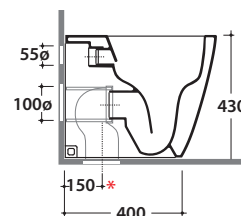

Cod. **ST004.BI**

Vaso a terra SENZABRIDA® 52.36 h43 cm. con carico e scarico regolabile MULTI .
Installazione filo parete. Scarico 4 / 2,6 Lt. Completo di FISSAGGIOGHOST®. Peso 25 Kg
Floor mounted Wc No rim 52.36 h43 cm. with adjustable water inlet/outlet MULTI. Back to
wall installation. Drain 4 / 2,6 Lt. FISSAGGIOGHOST® Fixing kit included. Weight 25 Kg

Cod. **ST021BI**

Coprivaso rimovibile in duroplast con chiusura tradizionale. Peso 3,5 Kg
Removable duroplast seat-cover with traditional closing system. Weight 3,5 Kg

Cod. **ST022BI**

Coprivaso rimovibile in duroplast con chiusura rallentata. Peso 3,5 Kg
Removable duroplast seat-cover with soft-closing system. Weight 3,5 Kg