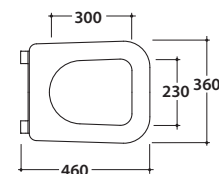

STONE VASOMULTI® SENZABRIDA® ST004.BI

CE EN 997:2015

GLOBO

Bagno di Colore

SENZABRIDA®

Cod. **ST004.BI**

Vaso a terra SENZABRIDA® 52.36 h43 cm. con carico e scarico regolabile MULTI .
Installazione filo parete. Scarico 4 / 2,6 Lt. Completo di FISSAGGIOGHOST®. Peso 25 Kg
Floor mounted Wc No rim 52.36 h43 cm. with adjustable water inlet/outlet MULTI. Back to
wall installation. Drain 4 / 2,6 Lt. FISSAGGIOGHOST® Fixing kit included. Weight 25 Kg

Cod. **ST021BI**

Coprivaso rimovibile in duroplast con chiusura tradizionale. Peso 3,5 Kg
Removable duroplast seat-cover with traditional closing system. Weight 3,5 Kg

Cod. **ST022BI**

Coprivaso rimovibile in duroplast con chiusura rallentata. Peso 3,5 Kg
Removable duroplast seat-cover with soft-closing system. Weight 3,5 Kg

Cod. **VA077 ***

Raccordo per scarico a pavimento regolabile da 6 a 11 cm. Peso 0,3Kg
Elbow pipe for floor drain. Adjustable 6/11 cm. Weight 0,3 Kg

Cod. **VA079 ***

Curva tecnica per lo scarico a pavimento regolabile da 13 a 15 cm . Peso 0,3Kg
Elbow pipe for floor drain. Adjustable 13/15 cm. Weight 0,3 Kg

Cod. **VA078 ***

Raccordo per scarico a pavimento regolabile da 16 a 20 cm. Peso 0,3Kg
Elbow pipe for floor drain. Adjustable 16 / 20 cm. Weight 0,3 Kg

Cod. **VA086 ****

Raccordo eccentrico per entrata acqua h 33 cm o h 36 cm. Peso 0,1Kg
Eccentric pipe for water inlet 33/36cm. Weight 0,1 Kg

Cod. **VA076**

Raccordo per scarico a parete cm. 35
Pipe for wall drain 35cm

Cod. **VA132**

Riduttore flusso di scarico.
Flow reductor.