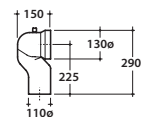

Cod. **VA078 ***

Raccordo per scarico a pavimento regolabile da 16 a 20 cm. Peso 0,3Kg
Elbow pipe for floor drain. Adjustable 16 / 20 cm. Weight 0,3 Kg