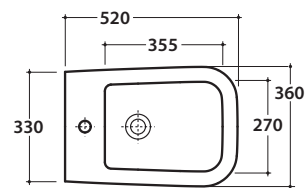

Scarico ottimizzato a 4/2,6 litri
Drain 4/2,6 lt

Cod. **ST004.BI**

Vaso a terra SENZABRIDA® 52.36 h43 cm. con carico e scarico regolabile MULTI .
Installazione filo parete. Scarico 4 / 2,6 Lt. Completo di FISSAGGIOGHOST®. Peso 25 Kg
Floor mounted Wc No rim 52.36 h43 cm. with adjustable water inlet/outlet MULTI. Back to
wall installation. Drain 4 / 2,6 Lt. FISSAGGIOGHOST® Fixing kit included. Weight 25 Kg

Cod. **VA077 ***

Raccordo per scarico a pavimento regolabile da 6 a 11 cm. Peso 0,3Kg
Elbow pipe for floor drain. Adjustable 6/11 cm. Weight 0,3 Kg

Cod. **VA079 ***

Curva tecnica per lo scarico a pavimento regolabile da 13 a 15 cm . Peso 0,3Kg
Elbow pipe for floor drain. Adjustable 13/15 cm. Weight 0,3 Kg

Cod. **VA078 ***

Raccordo per scarico a pavimento regolabile da 16 a 20 cm. Peso 0,3Kg
Elbow pipe for floor drain. Adjustable 16 / 20 cm. Weight 0,3 Kg

Cod. **VA086 ****

Raccordo eccentrico per entrata acqua h 33 cm o h 36 cm. Peso 0,1Kg
Eccentric pipe for water inlet 33/36cm. Weight 0,1 Kg

Cod. **VA076**

Raccordo per scarico a parete cm. 35
Pipe for wall drain 35cm

Cod. **VA132**

Riduttore flusso di scarico.
Flow reductor.

STONE BIDET ST010.BI

GLOBO

Cod. **ST010.BI**

Bidet a terra 52.36 cm monoforo . Carico scarico acqua regolabile MULTI. Installazione filo parete.
Completo di FISSAGGIOGHOST®. Peso 24 kg
*Floor mounted bidet 52.36 one hole. Adjustable water inlet / outlet MULTI. Back to wall installation.
FISSAGGIOGHOST® fixing kit included. Weight 24 kg .*