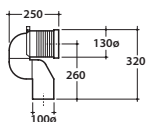

STONE VASOMULTI® SENZABRIDA® ST004.BI

CE EN 997:2015

GLOBO

Bagno di Colore

SENZABRIDA®

Cod. **ST004.BI**

Vaso a terra SENZABRIDA® 52.36 h43 cm. con carico e scarico regolabile MULTI .
Installazione filo parete. Scarico 4 / 2,6 Lt. Completo di FISSAGGIOGHOST®. Peso 25 Kg
Floor mounted Wc No rim 52.36 h43 cm. with adjustable water inlet/outlet MULTI. Back to
wall installation. Drain 4 / 2,6 Lt. FISSAGGIOGHOST® Fixing kit included. Weight 25 Kg

Cod. **ST021BI**

Coprivaso rimovibile in duroplast con chiusura tradizionale. Peso 3,5 Kg
Removable duroplast seat-cover with traditional closing system. Weight 3,5 Kg

Cod. **ST022BI**

Coprivaso rimovibile in duroplast con chiusura rallentata. Peso 3,5 Kg
Removable duroplast seat-cover with soft-closing system. Weight 3,5 Kg

Cod. **VA077 ***

Raccordo per scarico a pavimento regolabile da 6 a 11 cm. Peso 0,3Kg
Elbow pipe for floor drain. Adjustable 6/11 cm. Weight 0,3 Kg

Cod. **VA079 ***

Curva tecnica per lo scarico a pavimento regolabile da 13 a 15 cm . Peso 0,3Kg
Elbow pipe for floor drain. Adjustable 13/15 cm. Weight 0,3 Kg

Cod. **VA078 ***

Raccordo per scarico a pavimento regolabile da 16 a 20 cm. Peso 0,3Kg
Elbow pipe for floor drain. Adjustable 16 / 20 cm. Weight 0,3 Kg

Cod. **VA086 ****

Raccordo eccentrico per entrata acqua h 33 cm o h 36 cm. Peso 0,1Kg
Eccentric pipe for water inlet 33/36cm. Weight 0,1 Kg

Cod. **VA076**

Raccordo per scarico a parete cm. 35
Pipe for wall drain 35cm

Cod. **VA132**

Riduttore flusso di scarico.
Flow reductor.