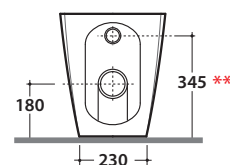

Cod. **ST004.BI**

Vaso a terra SENZABRIDA® 52.36 h43 cm. con carico e scarico regolabile MULTI .
Installazione filo parete. Scarico 4 / 2,6 Lt. Completo di FISSAGGIOGHOST®. Peso 25 Kg
Floor mounted Wc No rim 52.36 h43 cm. with adjustable water inlet/outlet MULTI. Back to
wall installation. Drain 4 / 2,6 Lt. FISSAGGIOGHOST® Fixing kit included. Weight 25 Kg

Cod. **ST021BI**

Coprivaso rimovibile in duroplast con chiusura tradizionale. Peso 3,5 Kg
Removable duroplast seat-cover with traditional closing system. Weight 3,5 Kg

Cod. **ST022BI**

Coprivaso rimovibile in duroplast con chiusura rallentata. Peso 3,5 Kg
Removable duroplast seat-cover with soft-closing system. Weight 3,5 Kg