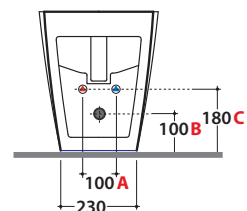

Cod. **VA077 ***

Raccordo per scarico a pavimento regolabile da 6 a 11 cm. Peso 0,3Kg
Elbow pipe for floor drain. Adjustable 6/11 cm. Weight 0,3 Kg

Cod. **VA079 ***

Curva tecnica per lo scarico a pavimento regolabile da 13 a 15 cm . Peso 0,3Kg
Elbow pipe for floor drain. Adjustable 13/15 cm. Weight 0,3 Kg

Cod. **VA078 ***

Raccordo per scarico a pavimento regolabile da 16 a 20 cm. Peso 0,3Kg
Elbow pipe for floor drain. Adjustable 16 / 20 cm. Weight 0,3 Kg

Cod. **VA086 ****

Raccordo eccentrico per entrata acqua h 33 cm o h 36 cm. Peso 0,1Kg
Eccentric pipe for water inlet 33/36cm. Weight 0,1 Kg

Cod. **VA076**

Raccordo per scarico a parete cm. 35
Pipe for wall drain 35cm

Cod. **VA132**

Riduttore flusso di scarico.
Flow reductor.

STONE BIDET ST010.BI

GLOBO

Cod. **ST010.BI**

Bidet a terra 52.36 cm monoforo . Carico scarico acqua regolabile MULTI. Installazione filo parete.
Completo di FISSAGGIOGHOST®. Peso 24 kg
*Floor mounted bidet 52.36 one hole. Adjustable water inlet / outlet MULTI. Back to wall installation.
FISSAGGIOGHOST® fixing kit included. Weight 24 kg .*