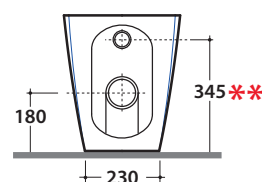

## Cod. **ST002.BI**

Vaso a terra 52.36 cm con carico e scarico regolabile MULTI. Scarico parete trasformabile a pavimento tramite curva tecnica fornita a richiesta. Installazione fi lo parete.

Scarico 4,5/3 Lt. Completo di FISSAGGIOGHOST®. Peso 26 Kg

## Cod. **VA086\*\***

Raccordo eccentrico per entrata acqua h 33 cm o h 36 cm ø 4.  
*Eccentric pipe for water inlet 33/36 cm ø 4.*