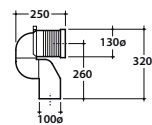

STONE VASO ST002.BI

GLOBO

Cod. **ST002.BI**

Vaso a terra 52.36 cm con carico e scarico regolabile MULTI. Scarico parete trasformabile a pavimento tramite curva tecnica fornita a richiesta. Installazione fi lo parete.

Scarico 4,5/3 Lt. Completo di FISSAGGIOGHOST®. Peso 26 Kg

Floor mounted wc 52.36 cm with adjustable water inlet/outlet MULTI. Wall drain turning into floor drain by means of the PVC pipe supplied on demand. Back to wall installation. Drain 4,5/ 3 Lt.FISSAGGIOGHOST® fixing kit included. Weight 26 kg.

Cod. **ST021BI**

Coprivaso rimovibile in duroplast con chiusura tradizionale. Peso 3 Kg
Removable duroplast seat-cover with traditional closing system. Weight 3 Kg

Cod. **ST022BI**

Coprivaso rimovibile in duroplast con chiusura rallentata. Peso 3 Kg
Removable duroplast seat-cover with soft-closing system. Weight 3 Kg

Cod. **VA077***

Raccordo per scarico a pavimento regolabile da 6 a 11 cm ø 11.
Elbow pipe for floor drain. Adjustable 6/11 cm ø 11.

Cod. **VA079***

Curva tecnica per lo scarico a pavimento regolabile da 13 a 15 cm ø 10.
Elbow pipe for floor drain. Adjustable 13/15 cm ø 10.

Cod. **VA078***

Raccordo per scarico a pavimento regolabile da 16 a 20 cm ø 10.
Elbow pipe for floor drain. Adjustable 16/20 cm ø 10.

Cod. **VA076**

Raccordo per scarico a parete cm. 35
Pipe for wall drain 35cm.

Cod. **VA086****

Raccordo eccentrico per entrata acqua h 33 cm o h 36 cm ø 4.
Eccentric pipe for water inlet 33/36 cm ø 4.

Cod. **VA132**

Riduttore flusso di scarico.
Flow reductor.