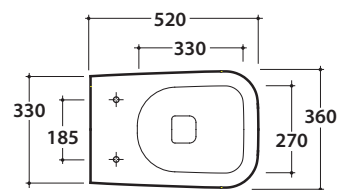

## Cod. **ST002.BI**

Vaso a terra 52.36 cm con carico e scarico regolabile MULTI. Scarico parete trasformabile a pavimento tramite curva tecnica fornita a richiesta. Installazione fi lo parete.

Scarico 4,5/3 Lt. Completo di FISSAGGIOGHOST®. Peso 26 Kg

## Cod. **VA079\***

Curva tecnica per lo scarico a pavimento regolabile da 13 a 15 cm ø 10.  
*Elbow pipe for floor drain. Adjustable 13/15 cm ø 10.*

## Cod. **VA086\*\***

Raccordo eccentrico per entrata acqua h 33 cm o h 36 cm ø 4.  
*Eccentric pipe for water inlet 33/36 cm ø 4.*