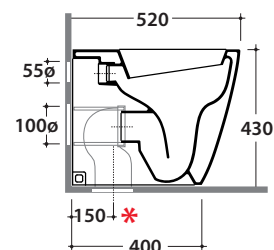

## Cod. **ST002.BI**

Vaso a terra 52.36 cm con carico e scarico regolabile MULTI. Scarico parete trasformabile a pavimento tramite curva tecnica fornita a richiesta. Installazione fi lo parete.

Scarico 4,5/3 Lt. Completo di FISSAGGIOGHOST®. Peso 26 Kg

## Cod. **VA079\***

Curva tecnica per lo scarico a pavimento regolabile da 13 a 15 cm ø 10.  
*Elbow pipe for floor drain. Adjustable 13/15 cm ø 10.*

## Cod. **VA078\***

Raccordo per scarico a pavimento regolabile da 16 a 20 cm ø 10.  
*Elbow pipe for floor drain. Adjustable 16/20 cm ø 10.*

## Cod. **VA086\*\***

Raccordo eccentrico per entrata acqua h 33 cm o h 36 cm ø 4.  
*Eccentric pipe for water inlet 33/36 cm ø 4.*