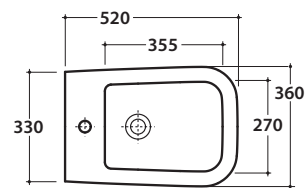

STONE BIDET ST010.BI

GLOBO