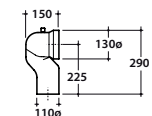

## Cod. **VA077\***

Raccordo per scarico a pavimento regolabile da 6 a 11 cm ø 11.  
*Elbow pipe for floor drain. Adjustable 6/11 cm ø 11.*

## Cod. **VA079\***

Curva tecnica per lo scarico a pavimento regolabile da 13 a 15 cm ø 10.  
*Elbow pipe for floor drain. Adjustable 13/15 cm ø 10.*

## Cod. **VA086\*\***

Raccordo eccentrico per entrata acqua h 33 cm o h 36 cm ø 4.  
*Eccentric pipe for water inlet 33/36 cm ø 4.*