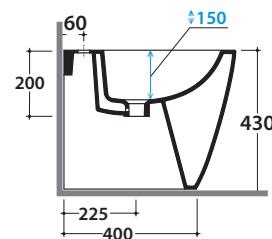

STONE BIDET ST010.BI

GLOBO