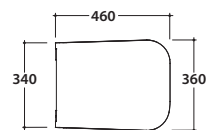

Cod. **ST021BI**

Coprivaso rimovibile in duroplast con chiusura tradizionale. Peso 3 Kg
Removable duroplast seat-cover with traditional closing system. Weight 3 Kg