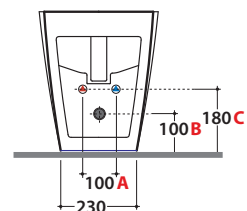

Cod. **ST010.BI**

Bidet a terra 52.36 cm monoforo . Carico scarico acqua regolabile MULTI. Installazione filo parete.
Completo di FISSAGGIOGHOST®. Peso 24 kg
*Floor mounted bidet 52.36 one hole. Adjustable water inlet / outlet MULTI. Back to wall installation.
FISSAGGIOGHOST® fixing kit included. Weight 24 kg .*