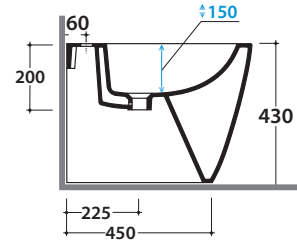

Cod. **VA077***

Raccordo per scarico a pavimento regolabile da 6 a 11 cm ø 11.
Elbow pipe for floor drain. Adjustable 6/11 cm ø 11.

Cod. **VA079***

Curva tecnica per lo scarico a pavimento regolabile da 12 a 15 cm ø 11.
Elbow pipe for floor drain. Adjustable 12/15 cm ø 11.

Cod. **VA078***

Raccordo per scarico a pavimento regolabile da 16 a 20 cm ø 10.
Elbow pipe for floor drain. Adjustable 16/20 cm ø 10.

Cod. **VA076**

Raccordo per scarico a parete cm. 35
Pipe for wall drain 35cm.

Cod. **VA086****

Raccordo eccentrico per entrata acqua h 33 cm o h 36 cm ø 4.
Eccentric pipe for water inlet 33/36 cm ø 4.

Cod. **VA132**

Riduttore flusso di scarico.
Flow reductor.

STONE BIDET ST009.BI

GLOBO

A da 50 a 160 **B** da 85 a 130 **C** da 170 a 220

Cod. **ST009.BI**

Bidet a terra 56.36 cm monoforo . Carico scarico acqua regolabile MULTI. Installazione filo parete.
Completo di FISSAGGIOGHOST®. Peso 25 kg