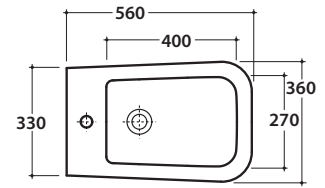

Cod. **VA077***

Raccordo per scarico a pavimento regolabile da 6 a 11 cm ø 11.
Elbow pipe for floor drain. Adjustable 6/11 cm ø 11.

Cod. **VA079***

Curva tecnica per lo scarico a pavimento regolabile da 12 a 15 cm ø 11.
Elbow pipe for floor drain. Adjustable 12/15 cm ø 11.

Cod. **VA078***

Raccordo per scarico a pavimento regolabile da 16 a 20 cm ø 10.
Elbow pipe for floor drain. Adjustable 16/20 cm ø 10.

Cod. **VA076**

Raccordo per scarico a parete cm. 35
Pipe for wall drain 35cm.

Cod. **VA086****

Raccordo eccentrico per entrata acqua h 33 cm o h 36 cm ø 4.
Eccentric pipe for water inlet 33/36 cm ø 4.

Cod. **VA132**

Riduttore flusso di scarico.
Flow reductor.

STONE BIDET ST009.BI

GLOBO

A da 50 a 160 **B** da 85 a 130 **C** da 170 a 220

Cod. **ST009.BI**

Bidet a terra 56.36 cm monoforo . Carico scarico acqua regolabile MULTI. Installazione filo parete.
Completo di FISSAGGIOGHOST®. Peso 25 kg