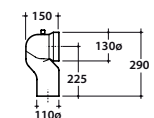

Scarico 4,5/3 Lt. Completo di FISSAGGIOGHOST®. Peso 26 Kg

Floor mounted wc 56.36 cm with adjustable water inlet/outlet MULTI. Wall drain turning into floor drain by means of the PVC pipe supplied on demand. Back to wall installation. Drain 4,5/ 3 Lt.FISSAGGIOGHOST® fixing kit included. Weight 26 kg.

Cod. **VA077***

Raccordo per scarico a pavimento regolabile da 6 a 11 cm ø 11.
Elbow pipe for floor drain. Adjustable 6/11 cm ø 11.

Cod. **VA079***

Curva tecnica per lo scarico a pavimento regolabile da 12 a 15 cm ø 11.
Elbow pipe for floor drain. Adjustable 12/15 cm ø 11.

Cod. **VA078***

Raccordo per scarico a pavimento regolabile da 16 a 20 cm ø 10.
Elbow pipe for floor drain. Adjustable 16/20 cm ø 10.

Cod. **VA076**

Raccordo per scarico a parete cm. 35
Pipe for wall drain 35cm.

Cod. **VA086****

Raccordo eccentrico per entrata acqua h 33 cm o h 36 cm ø 4.
Eccentric pipe for water inlet 33/36 cm ø 4.

Cod. **VA132**

Riduttore flusso di scarico.
Flow reductor.

STONE BIDET ST009.BI

GLOBO