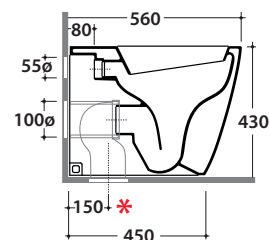

STONE VASO ST001.BI

GLOBO

Cod. **ST001.BI**

Vaso a terra 56.36 cm con carico e scarico regolabile MULTI. Scarico parete trasformabile a pavimento tramite curva tecnica fornita a richiesta. Installazione fi lo parete.

Scarico 4,5/3 Lt. Completo di FISSAGGIOGHOST®. Peso 26 Kg

Floor mounted wc 56.36 cm with adjustable water inlet/outlet MULTI. Wall drain turning into floor drain by means of the PVC pipe supplied on demand. Back to wall installation. Drain 4,5/ 3 Lt.FISSAGGIOGHOST® fixing kit included. Weight 26 kg.

Cod. **VA077***

Raccordo per scarico a pavimento regolabile da 6 a 11 cm ø 11.
Elbow pipe for floor drain. Adjustable 6/11 cm ø 11.

Cod. **VA079***

Curva tecnica per lo scarico a pavimento regolabile da 12 a 15 cm ø 11.
Elbow pipe for floor drain. Adjustable 12/15 cm ø 11.

Cod. **VA086****

Raccordo eccentrico per entrata acqua h 33 cm o h 36 cm ø 4.
Eccentric pipe for water inlet 33/36 cm ø 4.

Cod. **VA132**

Riduttore flusso di scarico.
Flow reductor.

STONE BIDET ST009.BI

GLOBO