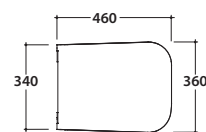

STONE VASO ST001.BI

GLOBO

Cod. **ST001.BI**

Vaso a terra 56.36 cm con carico e scarico regolabile MULTI. Scarico parete trasformabile a pavimento tramite curva tecnica fornita a richiesta. Installazione fi lo parete.

Scarico 4,5/3 Lt. Completo di FISSAGGIOGHOST®. Peso 26 Kg

Floor mounted wc 56.36 cm with adjustable water inlet/outlet MULTI. Wall drain turning into floor drain by means of the PVC pipe supplied on demand. Back to wall installation. Drain 4,5/ 3 Lt.FISSAGGIOGHOST® fixing kit included. Weight 26 kg.

Cod. **ST019BI**

Coprivaso rimovibile in duroplast con chiusura tradizionale. Peso 3 Kg
Removable duroplast seat-cover with traditional closing system. Weight 3 Kg

Cod. **ST020BI**

Coprivaso rimovibile in duroplast con chiusura rallentata. Peso 3 Kg
Removable duroplast seat-cover with soft-closing system. Weight 3 Kg

Cod. **VA077***

Raccordo per scarico a pavimento regolabile da 6 a 11 cm ø 11.
Elbow pipe for floor drain. Adjustable 6/11 cm ø 11.

Cod. **VA079***

Curva tecnica per lo scarico a pavimento regolabile da 12 a 15 cm ø 11.
Elbow pipe for floor drain. Adjustable 12/15 cm ø 11.

Cod. **VA078***

Raccordo per scarico a pavimento regolabile da 16 a 20 cm ø 10.
Elbow pipe for floor drain. Adjustable 16/20 cm ø 10.

Cod. **VA076**

Raccordo per scarico a parete cm. 35
Pipe for wall drain 35cm.

Cod. **VA086****

Raccordo eccentrico per entrata acqua h 33 cm o h 36 cm ø 4.
Eccentric pipe for water inlet 33/36 cm ø 4.

Cod. **VA132**

Riduttore flusso di scarico.
Flow reductor.