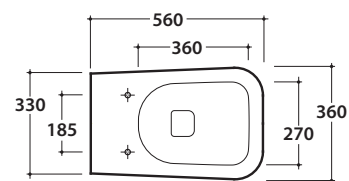

STONE VASO ST001.BI

GLOBO

Cod. **ST001.BI**

Vaso a terra 56.36 cm con carico e scarico regolabile MULTI. Scarico parete trasformabile a pavimento tramite curva tecnica fornita a richiesta. Installazione fi lo parete.

Scarico 4,5/3 Lt. Completo di FISSAGGIOGHOST®. Peso 26 Kg

Floor mounted wc 56.36 cm with adjustable water inlet/outlet MULTI. Wall drain turning into floor drain by means of the PVC pipe supplied on demand. Back to wall installation. Drain 4,5/ 3 Lt.FISSAGGIOGHOST® fixing kit included. Weight 26 kg.

Cod. **VA077***

Raccordo per scarico a pavimento regolabile da 6 a 11 cm ø 11.
Elbow pipe for floor drain. Adjustable 6/11 cm ø 11.

Cod. **VA079***

Curva tecnica per lo scarico a pavimento regolabile da 12 a 15 cm ø 11.
Elbow pipe for floor drain. Adjustable 12/15 cm ø 11.

Cod. **VA086****

Raccordo eccentrico per entrata acqua h 33 cm o h 36 cm ø 4.
Eccentric pipe for water inlet 33/36 cm ø 4.

Cod. **VA132**

Riduttore flusso di scarico.
Flow reductor.

STONE BIDET ST009.BI

GLOBO