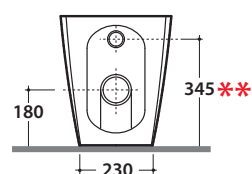

STONE VASO ST001.BI

GLOBO

Cod. **ST001.BI**

Vaso a terra 56.36 cm con carico e scarico regolabile MULTI. Scarico parete trasformabile a pavimento tramite curva tecnica fornita a richiesta. Installazione fi lo parete.

Scarico 4,5/3 Lt. Completo di FISSAGGIOGHOST®. Peso 26 Kg

Floor mounted wc 56.36 cm with adjustable water inlet/outlet MULTI. Wall drain turning into floor drain by means of the PVC pipe supplied on demand. Back to wall installation. Drain 4,5/ 3 Lt.FISSAGGIOGHOST® fixing kit included. Weight 26 kg.

Cod. **VA077***

Raccordo per scarico a pavimento regolabile da 6 a 11 cm ø 11.
Elbow pipe for floor drain. Adjustable 6/11 cm ø 11.

Cod. **VA079***

Curva tecnica per lo scarico a pavimento regolabile da 12 a 15 cm ø 11.
Elbow pipe for floor drain. Adjustable 12/15 cm ø 11.

Cod. **VA086****

Raccordo eccentrico per entrata acqua h 33 cm o h 36 cm ø 4.
Eccentric pipe for water inlet 33/36 cm ø 4.

Cod. **VA132**

Riduttore flusso di scarico.
Flow reductor.

STONE BIDET ST009.BI

GLOBO