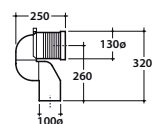

Scarico 4,5/3 Lt. Completo di FISSAGGIOGHOST®. Peso 26 Kg

Floor mounted wc 56.36 cm with adjustable water inlet/outlet MULTI. Wall drain turning into floor drain by means of the PVC pipe supplied on demand. Back to wall installation. Drain 4,5/ 3 Lt.FISSAGGIOGHOST® fixing kit included. Weight 26 kg.

Cod. **VA077***

Raccordo per scarico a pavimento regolabile da 6 a 11 cm ø 11.
Elbow pipe for floor drain. Adjustable 6/11 cm ø 11.

Cod. **VA079***

Curva tecnica per lo scarico a pavimento regolabile da 12 a 15 cm ø 11.
Elbow pipe for floor drain. Adjustable 12/15 cm ø 11.

Cod. **VA078***

Raccordo per scarico a pavimento regolabile da 16 a 20 cm ø 10.
Elbow pipe for floor drain. Adjustable 16/20 cm ø 10.

Cod. **VA076**

Raccordo per scarico a parete cm. 35
Pipe for wall drain 35cm.

Cod. **VA086****

Raccordo eccentrico per entrata acqua h 33 cm o h 36 cm ø 4.
Eccentric pipe for water inlet 33/36 cm ø 4.

Cod. **VA132**

Riduttore flusso di scarico.
Flow reductor.

STONE BIDET ST009.BI

GLOBO