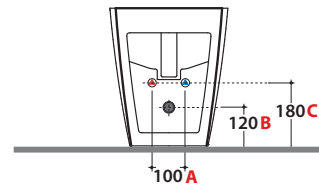

Cod. **VA077***

Raccordo per scarico a pavimento regolabile da 6 a 11 cm ø 11.
Elbow pipe for floor drain. Adjustable 6/11 cm ø 11.

Cod. **VA079***

Curva tecnica per lo scarico a pavimento regolabile da 12 a 15 cm ø 11.
Elbow pipe for floor drain. Adjustable 12/15 cm ø 11.

Cod. **VA078***

Raccordo per scarico a pavimento regolabile da 16 a 20 cm ø 10.
Elbow pipe for floor drain. Adjustable 16/20 cm ø 10.

Cod. **VA076**

Raccordo per scarico a parete cm. 35
Pipe for wall drain 35cm.

Cod. **VA086****

Raccordo eccentrico per entrata acqua h 33 cm o h 36 cm ø 4.
Eccentric pipe for water inlet 33/36 cm ø 4.

Cod. **VA132**

Riduttore flusso di scarico.
Flow reductor.

STONE BIDET ST009.BI

GLOBO

A da 50 a 160 **B** da 85 a 130 **C** da 170 a 220

Cod. **ST009.BI**

Bidet a terra 56.36 cm monoforo . Carico scarico acqua regolabile MULTI. Installazione filo parete.
Completo di FISSAGGIOGHOST®. Peso 25 kg