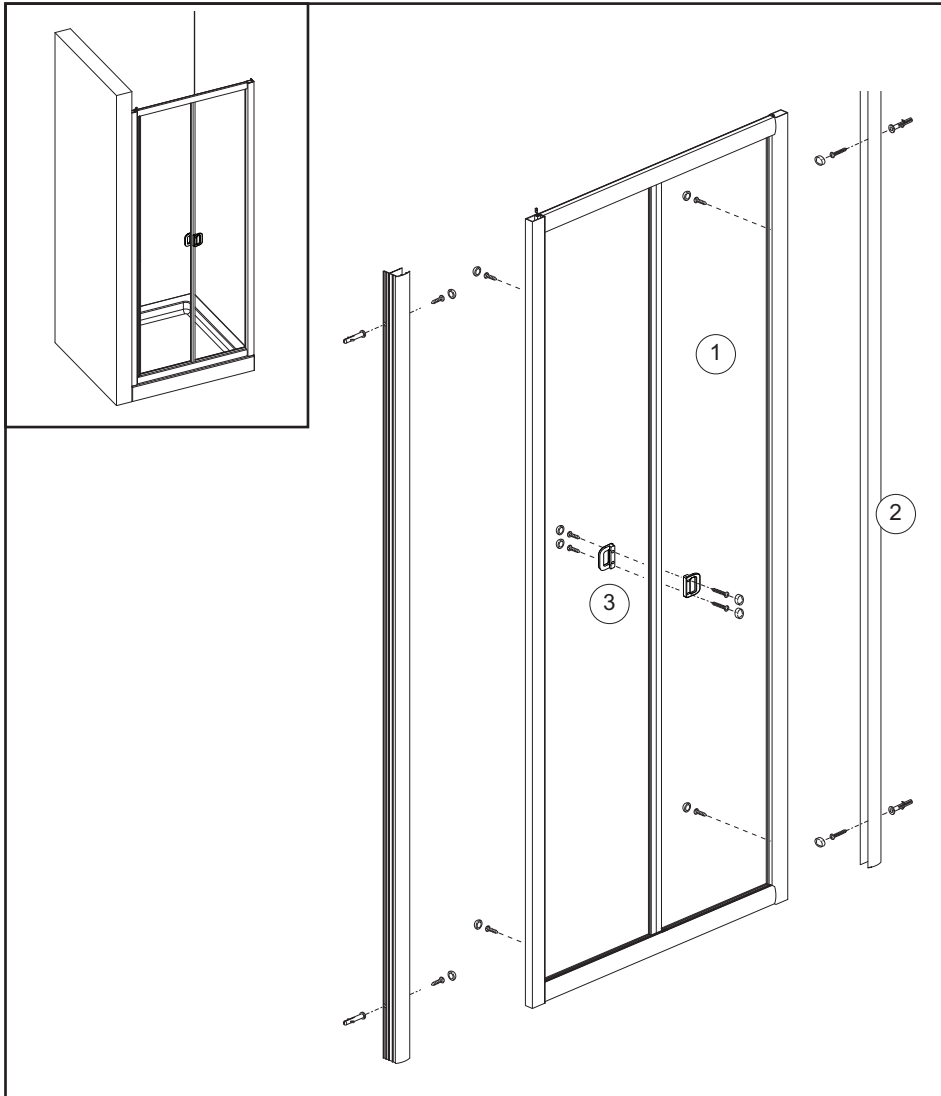

SMERALDA - SOFFIETTO

ETICHETTA DI GARANZIA

L'etichetta è presente
all'esterno dell'imballaggio

APPLICARLA QUI

ELENCO PEZZI

- 1) - n° 01 - porta
- 2) - n° 02 - profilo di compensazione
- 3) - n° 02 - maniglia

		<p>D</p>  <p>n°4 4,2x32 Tc+</p>
<p>C</p>  <p>n°8</p>	<p>B</p>  <p>n°4</p>	<p>A</p>  <p>n°8 4,2x13 Tc+ autoforante</p>

1**2****3****4**