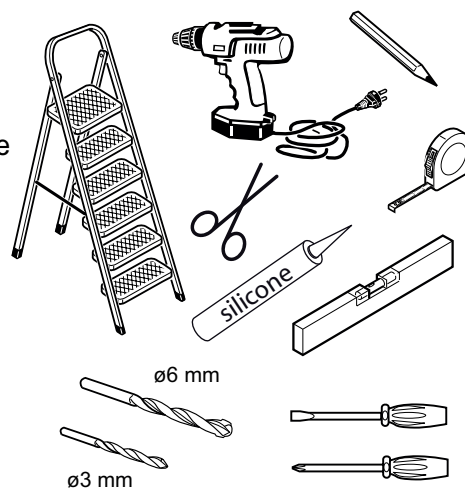

SMERALDA - SOFFIETTO

ETICHETTA DI GARANZIA

L'etichetta è presente
all'esterno dell'imballaggio

APPLICARLA QUI

ELENCO PEZZI

- 1) - n° 01 - porta
- 2) - n° 02 - profilo di compensazione
- 3) - n° 02 - maniglia

		<p>D</p>  <p>n°4 4,2x32 Tc+</p>
<p>C</p>  <p>n°8</p>	<p>B</p>  <p>n°4</p>	<p>A</p>  <p>n°8 4,2x13 Tc+ autoforante</p>

1**2****3****4**