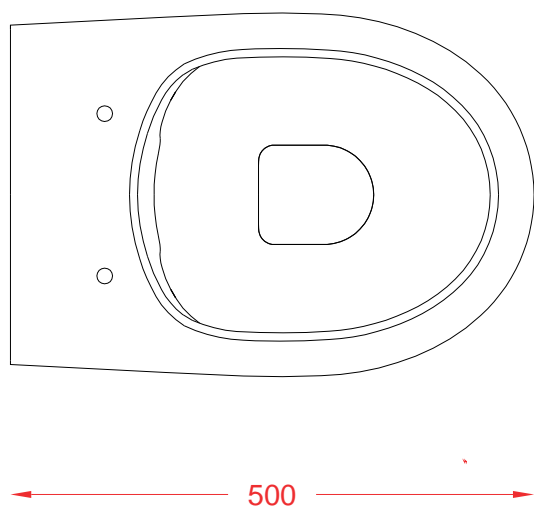

Back to wall wc 50*35*42

PESO/WEIGHT: KG 27

the.artceram
made in Italy

N.B. Le misure indicate possono subire una variazione dell 0,6% circa, dovuta ad usura stampi e a variazioni delle caratteristiche tecniche relative alle materie prime che compongono l'impasto .

SMARTY 2.0 | SMB002

Bidet terra filo muro 50*35*42

Bck to wall bidet 50*35*42

PESO/WEIGHT: KG 25

the.artceram
made in Italy

N.B. Le misure indicate possono subire una variazione dell'0,6% circa, dovuta ad usura stampi e a variazioni delle caratteristiche tecniche relative alle materie prime che compongono l'impasto.

N.B. Indicated size could have a variation of about 0,6% due to usure of the moulds or the variations of the materials' technical characteristics used in the mixture.