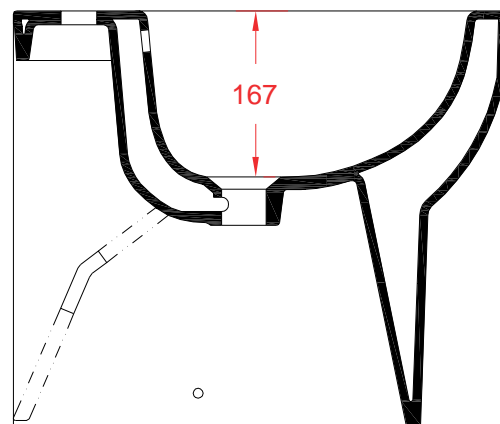

Back to wall wc 50*35*42

PESO/WEIGHT: KG 27

the.artceram
made in Italy

N.B. Le misure indicate possono subire una variazione dell 0,6% circa, dovuta ad usura stampi e a variazioni delle caratteristiche tecniche relative alle materie prime che compongono l'impasto .

SMARTY 2.0 | SMB002

Bidet terra filo muro 50*35*42

Bck to wall bidet 50*35*42

PESO/WEIGHT: KG 25

the.artceram
made in Italy

N.B. Le misure indicate possono subire una variazione dell'0,6% circa, dovuta ad usura stampi e a variazioni delle caratteristiche tecniche relative alle materie prime che compongono l'impasto.

N.B. Indicated size could have a variation of about 0,6% due to usure of the moulds or the variations of the materials' technical characteristics used in the mixture.