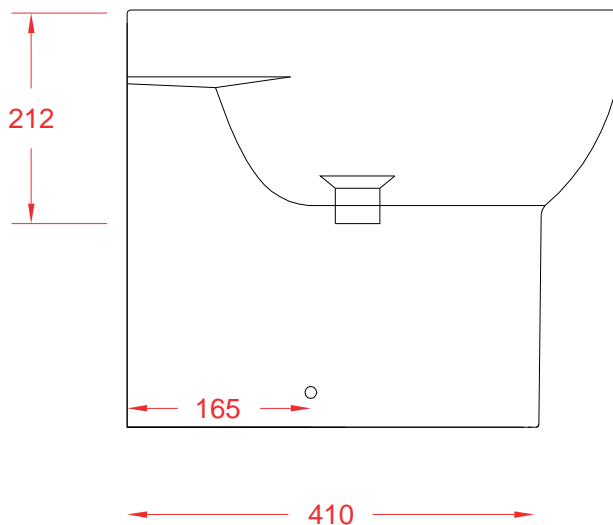

Back to wall wc 50*35*42

PESO/WEIGHT: KG 27

the.artceram
made in Italy

N.B. Le misure indicate possono subire una variazione dell 0,6% circa, dovuta ad usura stampi e a variazioni delle caratteristiche tecniche relative alle materie prime che compongono l'impasto .

SMARTY 2.0 | SMB002

Bidet terra filo muro 50*35*42

Bck to wall bidet 50*35*42

PESO/WEIGHT: KG 25

the.artceram
made in Italy

N.B. Le misure indicate possono subire una variazione dell'0,6% circa, dovuta ad usura stampi e a variazioni delle caratteristiche tecniche relative alle materie prime che compongono l'impasto.

N.B. Indicated size could have a variation of about 0,6% due to usure of the moulds or the variations of the materials' technical characteristics used in the mixture.