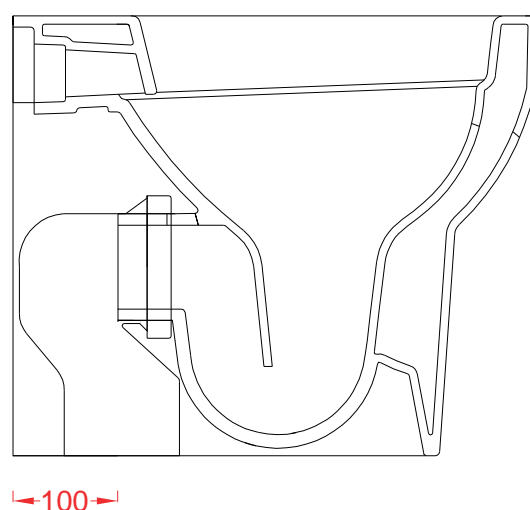

Back to wall wc 50*35*42

PESO/WEIGHT: KG 27

the.artceram
made in Italy

N.B. Le misure indicate possono subire una variazione dell 0,6% circa, dovuta ad usura stampi e a variazioni delle caratteristiche tecniche relative alle materie prime che compongono l'impasto .

SMARTY 2.0 | SMB002

Bidet terra filo muro 50*35*42

Bck to wall bidet 50*35*42

PESO/WEIGHT: KG 25

the.artceram
made in Italy

N.B. Le misure indicate possono subire una variazione dell'0,6% circa, dovuta ad usura stampi e a variazioni delle caratteristiche tecniche relative alle materie prime che compongono l'impasto.

N.B. Indicated size could have a variation of about 0,6% due to usure of the moulds or the variations of the materials' technical characteristics used in the mixture.