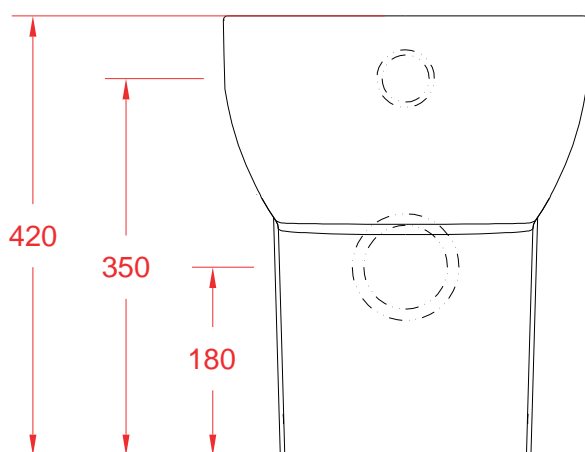

Back to wall wc 50*35*42

PESO/WEIGHT: KG 27

the.artceram
made in Italy

N.B. Le misure indicate possono subire una variazione dell 0,6% circa, dovuta ad usura stampi e a variazioni delle caratteristiche tecniche relative alle materie prime che compongono l'impasto .

SMARTY 2.0 | SMB002

Bidet terra filo muro 50*35*42

Bck to wall bidet 50*35*42

PESO/WEIGHT: KG 25

the.artceram
made in Italy

N.B. Le misure indicate possono subire una variazione dell'0,6% circa, dovuta ad usura stampi e a variazioni delle caratteristiche tecniche relative alle materie prime che compongono l'impasto.

N.B. Indicated size could have a variation of about 0,6% due to usure of the moulds or the variations of the materials' technical characteristics used in the mixture.