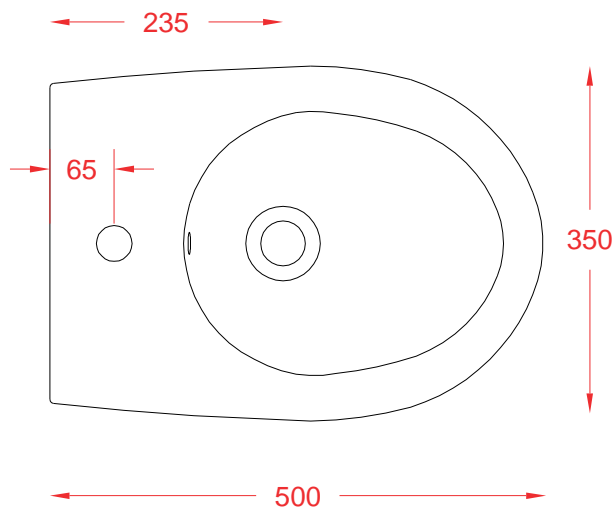

Back to wall wc 50*35*42

PESO/WEIGHT: KG 27

the.artceram
made in Italy

N.B. Le misure indicate possono subire una variazione dell 0,6% circa, dovuta ad usura stampi e a variazioni delle caratteristiche tecniche relative alle materie prime che compongono l'impasto .

SMARTY 2.0 | SMB002

Bidet terra filo muro 50*35*42

Bck to wall bidet 50*35*42

PESO/WEIGHT: KG 25

the.artceram
made in Italy

N.B. Le misure indicate possono subire una variazione dell'0,6% circa, dovuta ad usura stampi e a variazioni delle caratteristiche tecniche relative alle materie prime che compongono l'impasto.

N.B. Indicated size could have a variation of about 0,6% due to usure of the moulds or the variations of the materials' technical characteristics used in the mixture.