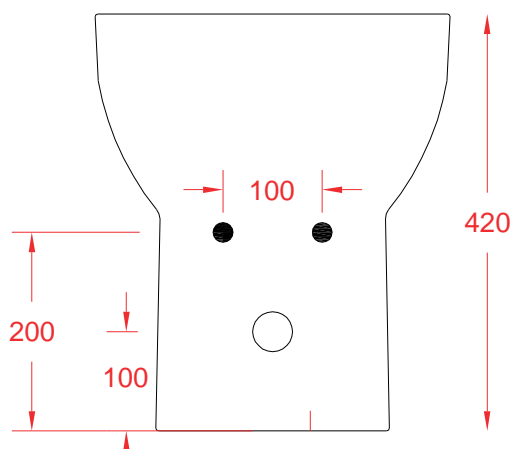

Back to wall wc 50*35*42

PESO/WEIGHT: KG 27

the.artceram
made in Italy

N.B. Le misure indicate possono subire una variazione dell 0,6% circa, dovuta ad usura stampi e a variazioni delle caratteristiche tecniche relative alle materie prime che compongono l'impasto .

SMARTY 2.0 | SMB002

Bidet terra filo muro 50*35*42

Bck to wall bidet 50*35*42

PESO/WEIGHT: KG 25

the.artceram
made in Italy

N.B. Le misure indicate possono subire una variazione dell'0,6% circa, dovuta ad usura stampi e a variazioni delle caratteristiche tecniche relative alle materie prime che compongono l'impasto.

N.B. Indicated size could have a variation of about 0,6% due to usure of the moulds or the variations of the materials' technical characteristics used in the mixture.