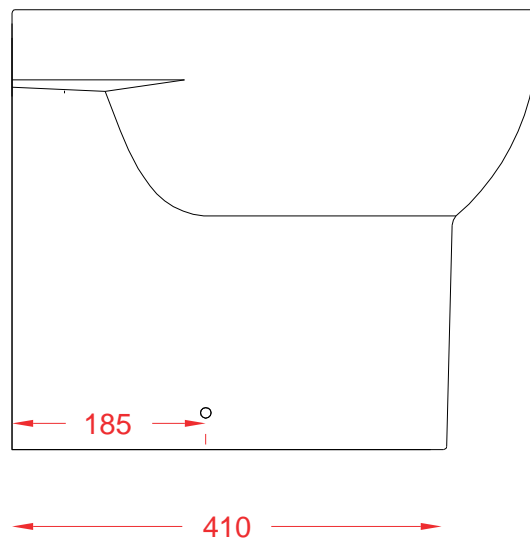

Back to wall wc 50*35*42

PESO/WEIGHT: KG 27

the.artceram
made in Italy

N.B. Le misure indicate possono subire una variazione dell 0,6% circa, dovuta ad usura stampi e a variazioni delle caratteristiche tecniche relative alle materie prime che compongono l'impasto .

SMARTY 2.0 | SMB002

Bidet terra filo muro 50*35*42

Bck to wall bidet 50*35*42

PESO/WEIGHT: KG 25

the.artceram
made in Italy

N.B. Le misure indicate possono subire una variazione dell'0,6% circa, dovuta ad usura stampi e a variazioni delle caratteristiche tecniche relative alle materie prime che compongono l'impasto.

N.B. Indicated size could have a variation of about 0,6% due to usure of the moulds or the variations of the materials' technical characteristics used in the mixture.