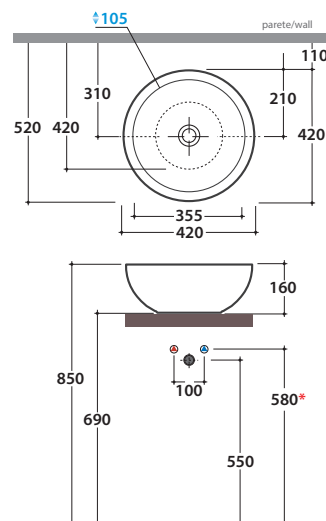

# CONCEPT LAVABO

SC042.BI - SC042.BO - SC042.AR

# GLOBO

\* Per rubinetto su piano / For taps mounted on counter top

Cod. **SC042.BI** - **SC042.BO** - **SC042.AR**

Lavabo 42. Senza foro troppo pieno. Per rubinetteria a muro o su piano.

Installazione da appoggio. Completo di fissaggi. Peso 9 kg

*Basin 42cm. Without overflow. Suitable for wall mounted taps or on counter.*

*Sit-on installation. Fixing kit included. Weight 9 kg*

- Cod. **SC012.BI** Bianco lucido/Shiny white
- Cod. **SC012.BO** Bianco opaco/ Matt white
- Cod. **SC012.AR** Ardesia /Slate gray

Dimensioni consigliate per foro su piano per lavabo da appoggio

*Suggested dimensions for hole on counter .Sit-on basin*