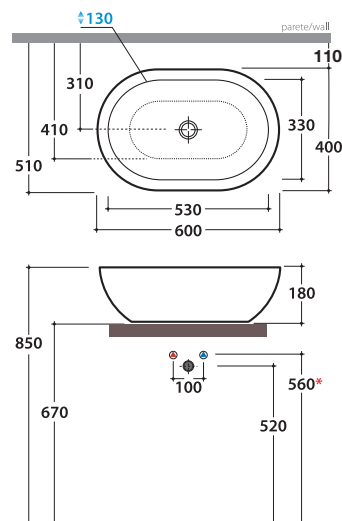

CONCEPT LAVABO

SC012.BI - SC012.BO - SC012.AR

GLOBO

* Per rubinetto su piano / For taps mounted on counter top

Cod. **SC012.BI** - **SC012.BO** - **SC012.AR**

Lavabo 60. Senza foro troppo pieno. Per rubinetteria a muro o su piano. Installazione da appoggio. Completo di fissaggi. Finitura peperino grigio. Peso 13 kg
Basin 60cm. Without overflow. Suitable for wall mounted taps or on counter.
Sit-on installation. Fixing kit included. Grey peperino finish. Weight 13 Kg

- Cod. **SC012.BI** Bianco lucido/Shiny white
- Cod. **SC012.BO** Bianco opaco/ Matt white
- Cod. **SC012.AR** Ardesia /Slate gray

Dimensioni consigliate per foro su piano per lavabo da appoggio
Suggested dimensions for hole on counter .Sit-on basin