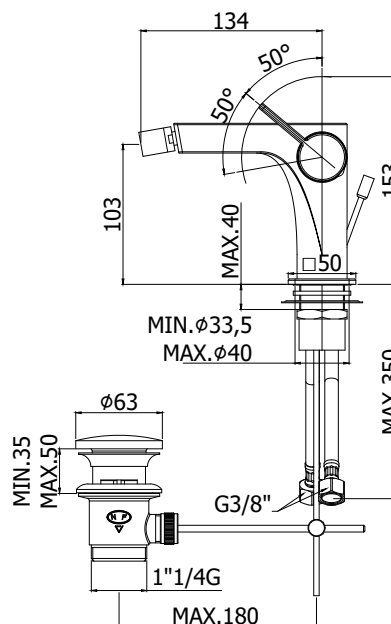

# rock

IMMAGINE PRODOTTO

DISEGNO TECNICO

DESCRIZIONE

Miscelatore bidet completo di:

- snodo e aeratore M24x1
- set 2 flessibili inox 3/8"G

ART.

**RO 131 . .**  
senza scarico

**RO 131K . .**  
con scarico Clic-Clac 1"1/4G

**RO 135 . .**  
con scarico automatico 1"1/4G

FINITURE

**RO**  
CR - cromo  
ST - finitura steel looking

DOCUMENTAZIONE

ISTRUZIONI  
INSTALLAZIONE

PAGINA PRODOTTO