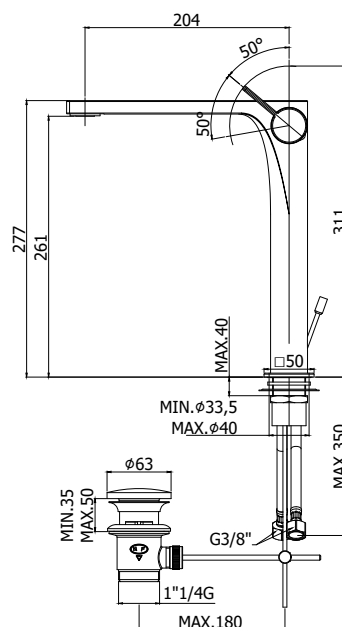

## DISEGNO TECNICO

## DESCRIZIONE

Miscelatore lavabo prolungato completo di:

- aeratore M24x1
- set 2 flessibili inox 3/8"G