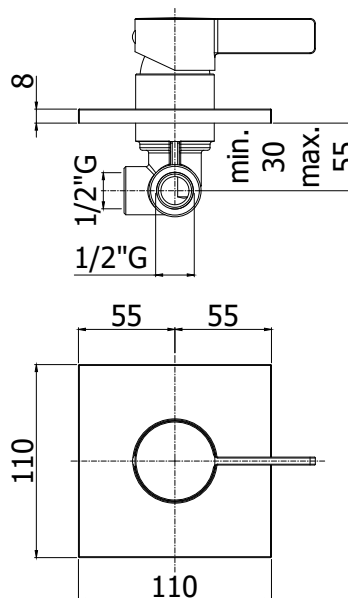

COLLEZIONE

rock

IMMAGINE PRODOTTO

DISEGNO TECNICO

DESCRIZIONE

Miscelatore incasso doccia (1 uscita) completo di:

- piastra 110x110mm
- attacchi 1/2\"G

ART.

RO 010 . .
senza deviatore

ZPRO 013 . .
Prolunga per art. 010
• H43mm

FINITURE

RO
CR - cromo
CR/M - cromo con piastra acciaio inox
ST/M - steel looking con piastra acciaio inox

ZPRO
CR - cromo
ST - finitura steel looking