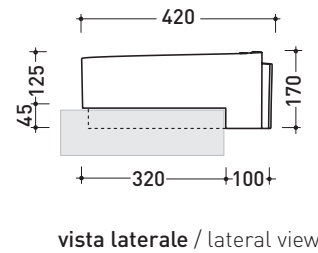

design **NENDO**

2010

RL56S Roll 56

Lavabo cm 56 semincasso

• SENZA TROPPOPIENO • SENZA PIANO RUBINETTERIA

Complementi: **Mensola Forty6 (F6RL56S)**
Rubinetti lavabo linea: ONE - NOKÈ - SI - FOLD - X1
Accessori linea: TWO - HOOP - NOKÈ - FOLD

Accessori tecnici: **Sifone cromo (SIFL/CR) - Sifone telescopico cromo (SIFL066)**
Piletta Stop & Go (PLSG)
Piletta Stop & Go in ceramica (PLCE)
Set 2 pezzi rubinetto filtro cromo (RF026)

Dim. Imballo **56,5 x 43 x 18,5 cm** | Peso **12,7 kg** | Pz. Pallet n° **24**

CE UNI EN 14688 - CL00 Dop-No14688

dimensioni in mm

Le misure dimensionali riportate hanno una tolleranza del 2%

CERAMICA: finiture lucide

finiture opache

bianco nero

latte grafite antracite grigio lava argilla nuvola fango rosso rubens petrolio