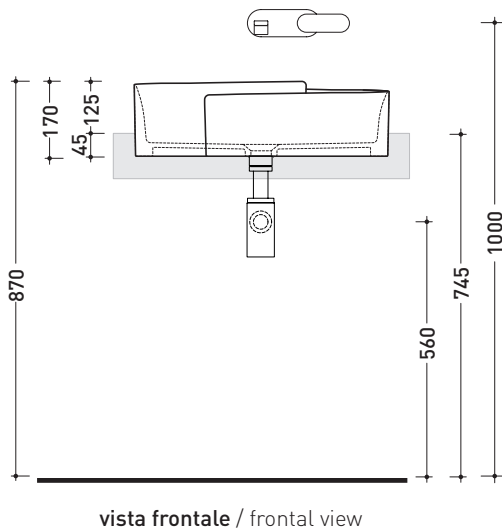

design **NENDO**

2010

RL56S Roll 56

Lavabo cm 56 semincasso

• SENZA TROPPOPIENO • SENZA PIANO RUBINETTERIA

Complementi: **Mensola Forty6 (F6RL56S)**
Rubinetti lavabo linea: ONE - NOKÈ - SI - FOLD - X1
Accessori linea: TWO - HOOP - NOKÈ - FOLD

Accessori tecnici: **Sifone cromo (SIFL/CR) - Sifone telescopico cromo (SIFL066)**
Piletta Stop & Go (PLSG)
Piletta Stop & Go in ceramica (PLCE)
Set 2 pezzi rubinetto filtro cromo (RF026)

Dim. Imballo **56,5 x 43 x 18,5 cm** | Peso **12,7 kg** | Pz. Pallet n° **24**

CE UNI EN 14688 - CL00 Dop-No14688

dimensioni in mm

Le misure dimensionali riportate hanno una tolleranza del 2%

CERAMICA: finiture lucide

finiture opache

bianco nero

latte grafite antracite grigio lava argilla nuvola fango rosso rubens petrolio