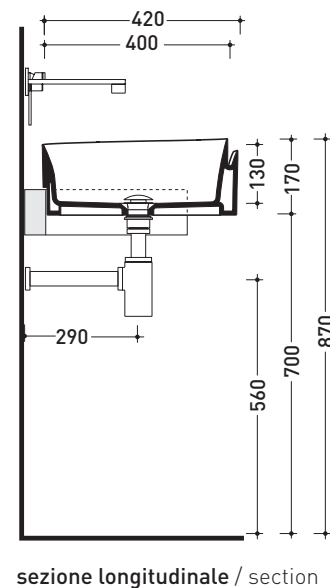

design **NENDO**

2010

RL56S Roll 56

Lavabo cm 56 semincasso

• SENZA TROPPOPIENO • SENZA PIANO RUBINETTERIA

Complementi: **Mensola Forty6 (F6RL56S)**
Rubinetti lavabo linea: ONE - NOKÈ - SI - FOLD - X1
Accessori linea: TWO - HOOP - NOKÈ - FOLD

Accessori tecnici: **Sifone cromo (SIFL/CR) - Sifone telescopico cromo (SIFL066)**
Piletta Stop & Go (PLSG)
Piletta Stop & Go in ceramica (PLCE)
Set 2 pezzi rubinetto filtro cromo (RF026)

Dim. Imballo **56,5 x 43 x 18,5 cm** | Peso **12,7 kg** | Pz. Pallet n° **24**

CE UNI EN 14688 - CL00 Dop-No14688

dimensioni in mm

Le misure dimensionali riportate hanno una tolleranza del 2%

CERAMICA: finiture lucide

finiture opache

bianco nero

latte grafite antracite grigio lava argilla nuvola fango rosso rubens petrolio