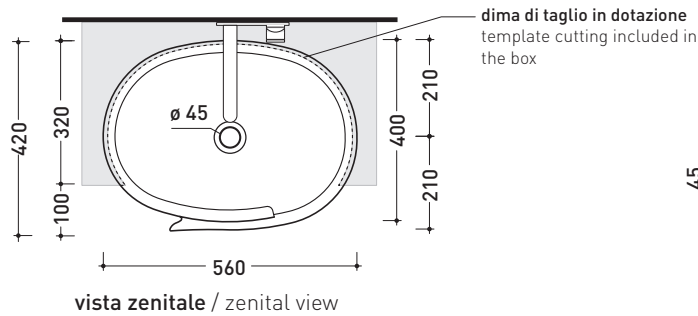

design **NENDO**

2010

RL56S Roll 56

Lavabo cm 56 semincasso

• SENZA TROPPOPIENO • SENZA PIANO RUBINETTERIA

Complementi: **Mensola Forty6 (F6RL56S)**
Rubinetti lavabo linea: ONE - NOKÈ - SI - FOLD - X1
Accessori linea: TWO - HOOP - NOKÈ - FOLD

Accessori tecnici: **Sifone cromo (SIFL/CR) - Sifone telescopico cromo (SIFL066)**
Piletta Stop & Go (PLSG)
Piletta Stop & Go in ceramica (PLCE)
Set 2 pezzi rubinetto filtro cromo (RF026)

Dim. Imballo **56,5 x 43 x 18,5 cm** | Peso **12,7 kg** | Pz. Pallet n° **24**

CE UNI EN 14688 - CL00 Dop-No14688

dimensioni in mm

Le misure dimensionali riportate hanno una tolleranza del 2%

CERAMICA: finiture lucide

finiture opache

bianco nero

latte grafite antracite grigio lava argilla nuvola fango rosso rubens petrolio