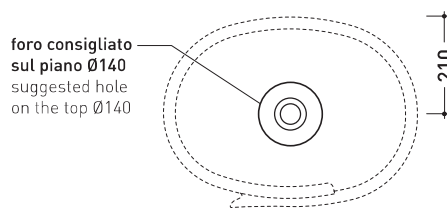

## RL56L Roll 56

Lavabo cm 56 da appoggio

•SENZA TROPPOPIENO •SENZA PIANO RUBINETTERIA

Complementi: **Mensola Forty6** (F6RL56)  
**Mensola Solid** (SLRL56)  
**Arredi BOX - prof. 50**  
**Rubinetti lavabo linea:** ONE - NOKÈ - SI - FOLD - X1  
**Accessori linea:** TWO - HOOP - NOKÈ - FOLD

Accessori tecnici: **Sifone cromo** (SIFL/CR) - **Sifone telescopico cromo** (SIFL066)  
**Piletta Stop & Go** (PLSG)  
**Piletta Stop & Go in ceramica** (PLCE)  
**Set 2 pezzi rubinetto filtro cromo** (RF026)

Dim. Imballo 56,5 x 43 x 18,5 cm | Peso 15,5 kg | Pz. Pallet n° 24

CE UNI EN 14688 - CL00 Dop-No14688

vista zenitale / zenital view

vista zenitale / zenital view

vista frontale / frontal view

sezione longitudinale / section

dimensioni in mm

Le misure dimensionali riportate hanno una tolleranza del 2%

CERAMICA: finiture lucide

finiture opache