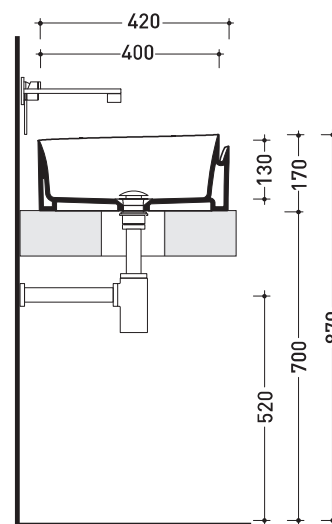

## RL56L Roll 56

Lavabo cm 56 da appoggio

•SENZA TROPPOPIENO •SENZA PIANO RUBINETTERIA

Complementi: **Mensola Forty6** (F6RL56)  
**Mensola Solid** (SLRL56)  
**Arredi BOX - prof. 50**  
**Rubinetti lavabo linea:** ONE - NOKÈ - SI - FOLD - X1  
**Accessori linea:** TWO - HOOP - NOKÈ - FOLD

Dim. Imballo 56,5 x 43 x 18,5 cm | Peso 15,5 kg | Pz. Pallet n° 24

CE UNI EN 14688 - CL00 Dop-No14688

vista zenitale / zenital view

vista zenitale / zenital view

vista frontale / frontal view

sezione longitudinale / section

dimensioni in mm

Le misure dimensionali riportate hanno una tolleranza del 2%

CERAMICA: finiture lucide

finiture opache