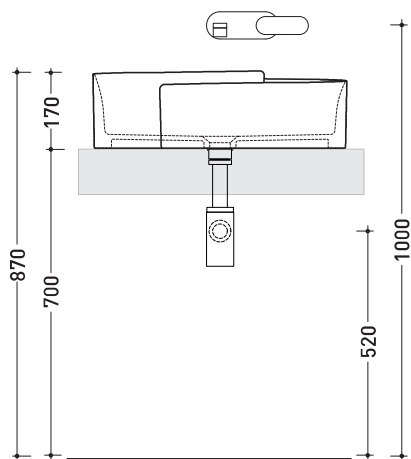

## RL56L Roll 56

Lavabo cm 56 da appoggio

•SENZA TROPPOPIENO •SENZA PIANO RUBINETTERIA

Complementi: **Mensola Forty6** (F6RL56)  
**Mensola Solid** (SLRL56)  
**Arredi BOX - prof. 50**  
**Rubinetti lavabo linea:** ONE - NOKÈ - SI - FOLD - X1  
**Accessori linea:** TWO - HOOP - NOKÈ - FOLD

Dim. Imballo 56,5 x 43 x 18,5 cm | Peso 15,5 kg | Pz. Pallet n° 24

CE UNI EN 14688 - CL00 Dop-No14688

vista zenitale / zenital view

vista zenitale / zenital view

vista frontale / frontal view

sezione longitudinale / section

dimensioni in mm

Le misure dimensionali riportate hanno una tolleranza del 2%

CERAMICA: finiture lucide

finiture opache