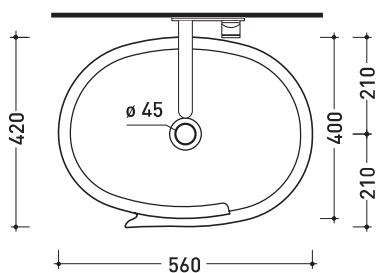

## RL56L Roll 56

Lavabo cm 56 da appoggio

•SENZA TROPPOPIENO •SENZA PIANO RUBINETTERIA

Complementi: **Mensola Forty6** (F6RL56)  
**Mensola Solid** (SLRL56)  
**Arredi BOX - prof. 50**  
**Rubinetti lavabo linea:** ONE - NOKÈ - SI - FOLD - X1  
**Accessori linea:** TWO - HOOP - NOKÈ - FOLD

Dim. Imballo 56,5 x 43 x 18,5 cm | Peso 15,5 kg | Pz. Pallet n° 24

CE UNI EN 14688 - CL00 Dop-No14688

vista zenitale / zenital view

vista zenitale / zenital view

vista frontale / frontal view

sezione longitudinale / section

dimensioni in mm

Le misure dimensionali riportate hanno una tolleranza del 2%

CERAMICA: finiture lucide

finiture opache