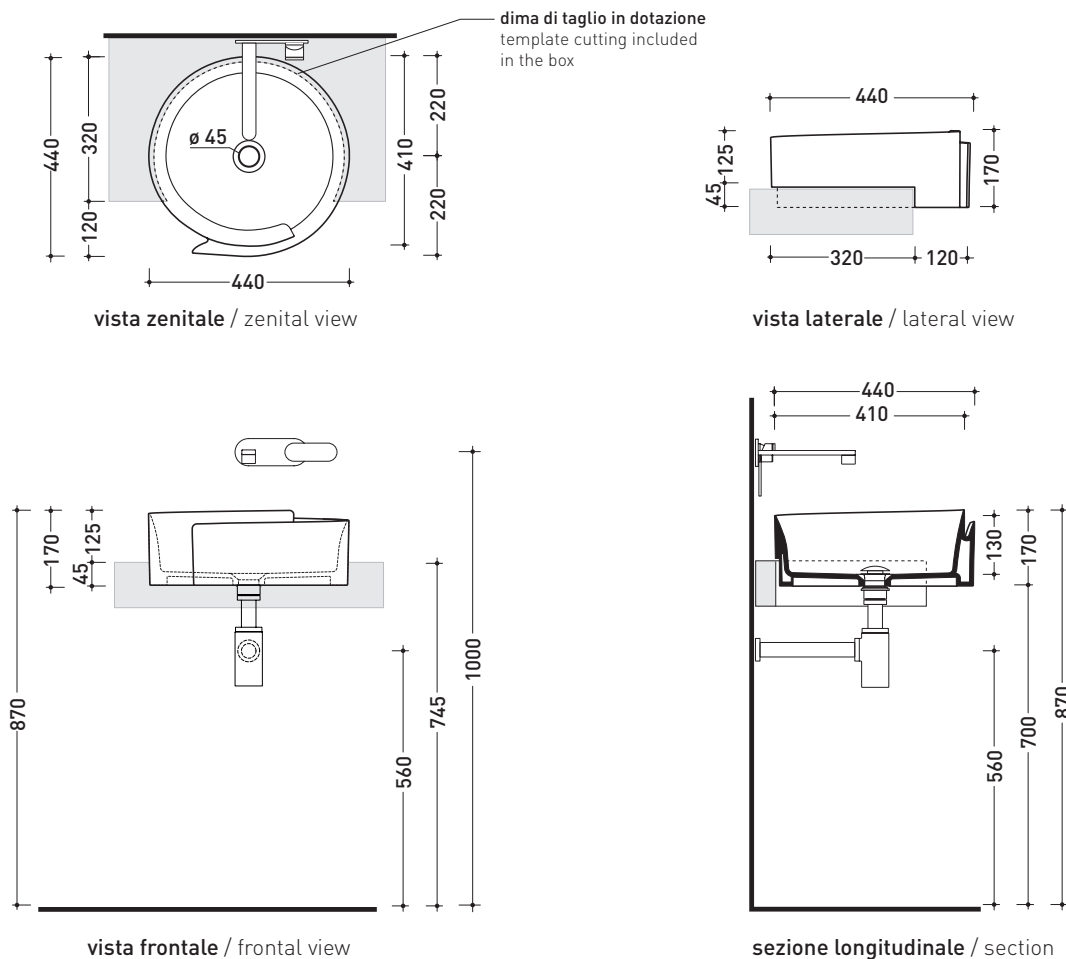

design **NENDO**

2010

RL44S Roll 44

Lavabo cm 44 semincasso

•SENZA TROPPOPIENO •SENZA PIANO RUBINETTERIA

Complementi: **Mensola Forty6 (F6RL44S)**
Rubinetti lavabo linea: ONE - NOKÈ - SI - FOLD - X1
Accessori linea: TWO - HOOP - NOKÈ - FOLD

Accessori tecnici: **Sifone cromo (SIFL/CR) - Sifone telescopico cromo (SIFL066)**
Piletta Stop & Go (PLSG)
Piletta Stop & Go in ceramica (PLCE)
Set 2 pezzi rubinetto filtro cromo (RF026)

Dim. Imballo 44 x 44 x 18,5 cm | Peso 10,9 kg | Pz. Pallet n° 30

CE UNI EN 14688 - CL00 Dop-No14688

dimensioni in mm

Le misure dimensionali riportate hanno una tolleranza del 2%

CERAMICA: finiture lucide

bianco nero

finiture opache

latte grafite antracite grigio lava argilla nuvola fango rosso rubens petrolio