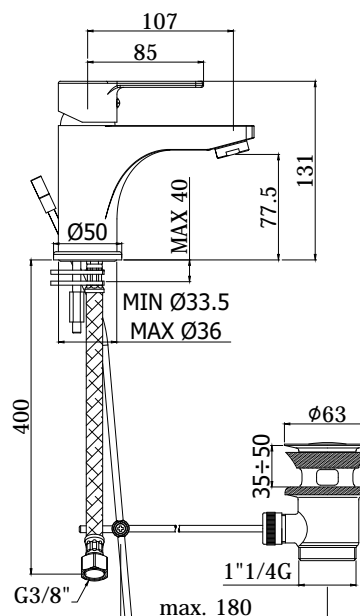

COLLEZIONE

red

IMMAGINE PRODOTTO

DISEGNO TECNICO

DESCRIZIONE

Miscelatore lavabo completo di:

- cartuccia Energy & Water Saving
- aeratore M24x1 con riduttore di portata
- set 2 flessibili inox 3/8" G

ART.

RED 071CR-EWS

senza scarico

RED 075CR-EWS

con scarico automatico 1"1/4G

FINITURE

RED

CR - cromo

DOCUMENTAZIONE