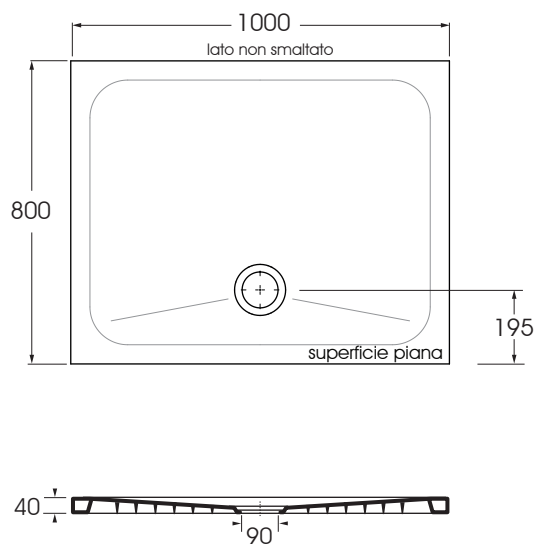

RAPD10008040 piatto doccia/ shower tray

codice
code

Piatto doccia Rapid h4 cm 100 X 80
Rapid h4 cm 100 X 80 shower tray.

colore / color

RAPD10008040CT

finiture **COLORS 1250** /COLORS 1250° finishing

RAPD10008040...

(Specificare il colore al momento dell'ordine/ Specify the color when ordering)

RAPD10008040 CA/CE/CC...

CM100x80xh4

scatole/box 1

kg 26

scala/scale 1:20 dimensioni/dimensions in mm

- Colori disponibili per tutti i prodotti RAPID
e per il tappo copripiletta in ABS

blu royale
royale blu

cacao
cocoa

antracite
anthracite

carbone
coal

Complementi/complements:

Codice
code

Piletta doccia CROMO 1" 1/4 di diametro (ø 90)
con tappo in ABS e completa di curva terminale.
1" 1/4 (ø 90) diameter waste system for shower tray
provided with ABS top and terminal bend.

SIF/FR

Piletta doccia "COLORS 1250" 1" 1/4 di diametro (ø 90)
con tappo in ABS e completa di curva terminale.
1" 1/4 (ø 90) diameter waste system for "COLORS 1250"
shower tray provided with ABS top and terminal bend.