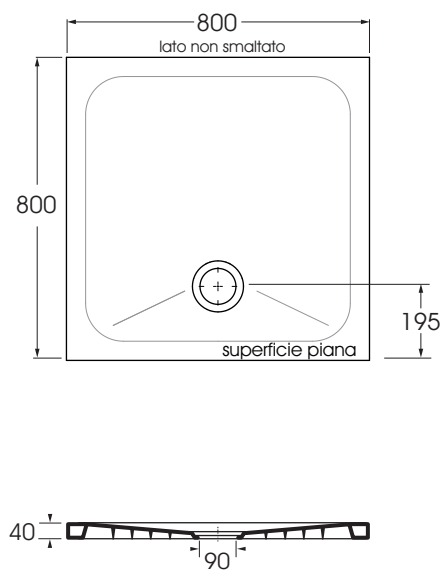

RAPD08008040 piatto doccia/ shower tray

codice
code

Piatto doccia Rapid h4 cm 80 X 80
Rapid h4 cm 80 X 80 shower tray.

cotone / cotton

RAPD08008040CT

finiture COLORS 1250 /COLORS 1250° finishing

RAPD08008040...

(Specificare il colore al momento dell'ordine/ Specify the color when ordering)

RAPD08008040 CA/CE/CC...

CM80x80xh4

scatole/box 1

kg 23

scala/scale 1:20 dimensioni/dimensions in mm

- Colori disponibili per tutti i prodotti RAPID e per il tappo copripiletta in ABS

blu royale
royale blu

cacao
cocoa

antracite
anthracite

carbone
coal

Complementi/complements:

Codice
code

Piletta doccia CROMO 1" 1/4 di diametro (ø 90) con tappo in ABS e completa di curva terminale.
1" 1/4 (ø 90) diameter waste system for shower tray provided with ABS top and terminal bend.

SIF/FR

Piletta doccia "COLORS 1250°" 1" 1/4 di diametro (ø 90) con tappo in ABS e completa di curva terminale.
1" 1/4 (ø 90) diameter waste system for "COLORS 1250°" shower tray provided with ABS top and terminal bend.