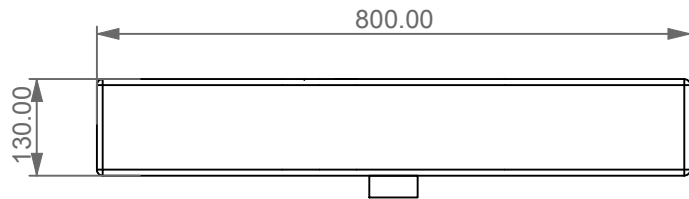

Lavabo Quad cm 80 monoforo
 (senza foro, tre fori su richiesta)
 Quad Washbasin cm 80 one hole
 (no hole, three holes on request)

FRONT

LEFT

TOP

REAR

SECTION

Designation
 Lavabo Quad cm 80 monoforo
 (senza foro, tre fori su richiesta)
 Quad Washbasin cm 80 one hole
 (no hole, three holes on request)

Scale
 1:10

cod. QULAV80