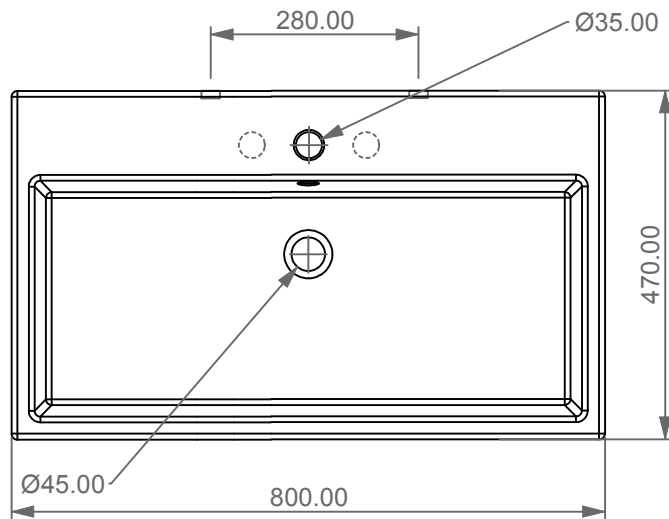

Lavabo Quad cm 80 monoforo
 (senza foro, tre fori su richiesta)
 Quad Washbasin cm 80 one hole
 (no hole, three holes on request)

FRONT

LEFT

TOP

REAR

SECTION

Designation
 Lavabo Quad cm 80 monoforo
 (senza foro, tre fori su richiesta)
 Quad Washbasin cm 80 one hole
 (no hole, three holes on request)

Scale
 1:10

cod. QULAV80