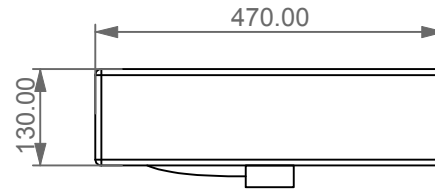

Lavabo Quad cm 80 monoforo
 (senza foro, tre fori su richiesta)
 Quad Washbasin cm 80 one hole
 (no hole, three holes on request)

FRONT

LEFT

TOP

REAR

SECTION

Designation
 Lavabo Quad cm 80 monoforo
 (senza foro, tre fori su richiesta)
 Quad Washbasin cm 80 one hole
 (no hole, three holes on request)

Scale
 1:10

cod. QULAV80