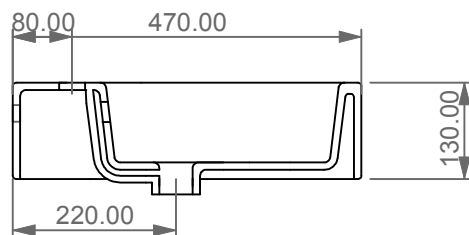

Lavabo Quad cm 80 monoforo
 (senza foro, tre fori su richiesta)
 Quad Washbasin cm 80 one hole
 (no hole, three holes on request)

FRONT

LEFT

TOP

REAR

SECTION

Designation
 Lavabo Quad cm 80 monoforo
 (senza foro, tre fori su richiesta)
 Quad Washbasin cm 80 one hole
 (no hole, three holes on request)

Scale
 1:10

cod. QULAV80