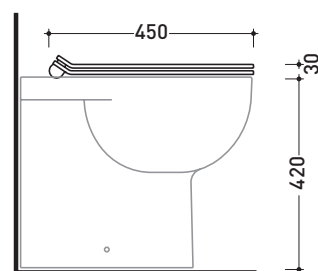

Dim. Imballo **47 x 39 x 7 cm** | Peso **2,9 kg** | Pz. Pallet n° -

CE

art. QK118
vista zenitale / zenital view

art. QK117
vista zenitale / zenital view

vista laterale / lateral view

vista laterale / lateral view

dimensioni in mm

TERMOINDURENTE: finiture lucide

bianco