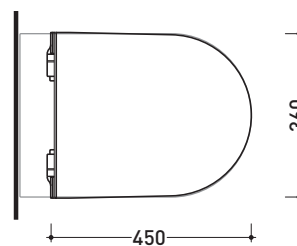

QKCW04

Coprivaso SLIM avvolgente in termoindurente con cerniere a sgancio rapido

Complementi: **Vaso Quick** (QK117)
Vaso Quick sospeso (QK118)
Vaso App / MiniApp sospeso (AP118 - AP119)
Vaso goclean** App / MiniApp sospeso** (AP118G - AP119G)
Vaso Quick monoblocco (QK116)

Dim. Imballo **47 x 39 x 7 cm** | Peso **2,9 kg** | Pz. Pallet n° -

CE

art. QK118
vista zenitale / zenital view

art. QK117
vista zenitale / zenital view

vista laterale / lateral view

vista laterale / lateral view

dimensioni in mm

TERMOINDURENTE: finiture lucide

bianco