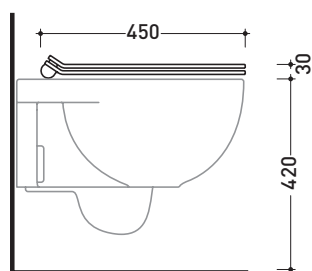

Dim. Imballo **47 x 39 x 7 cm** | Peso **2,9 kg** | Pz. Pallet n° -

CE

art. QK118
vista zenitale / zenital view

art. QK117
vista zenitale / zenital view

vista laterale / lateral view

vista laterale / lateral view

dimensioni in mm

TERMOINDURENTE: finiture lucide

bianco