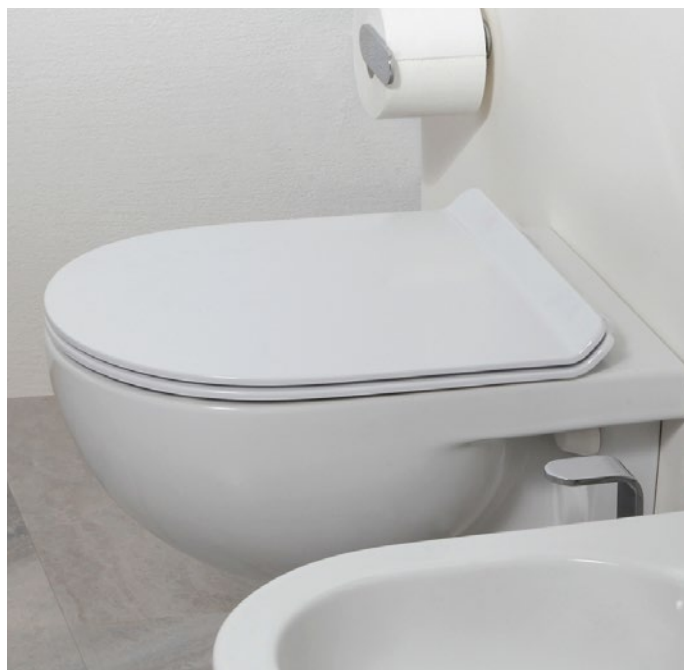

QKCW04

Coprivaso SLIM avvolgente in termoindurente con cerniere a sgancio rapido

Complementi: **Vaso Quick** (QK117)
Vaso Quick sospeso (QK118)
Vaso App / MiniApp sospeso (AP118 - AP119)
Vaso goclean** App / MiniApp sospeso** (AP118G - AP119G)
Vaso Quick monoblocco (QK116)

Dim. Imballo **47 x 39 x 7 cm** | Peso **2,9 kg** | Pz. Pallet n° -

CE

art. QK118
vista zenitale / zenital view

art. QK117
vista zenitale / zenital view

vista laterale / lateral view

vista laterale / lateral view

dimensioni in mm

TERMOINDURENTE: finiture lucide

bianco