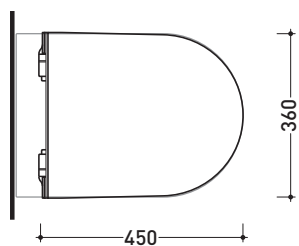

QKCW04

Coprivaso SLIM avvolgente in termoindurente con cerniere a sgancio rapido

Complementi: **Vaso Quick** (QK117)
Vaso Quick sospeso (QK118)
Vaso App / MiniApp sospeso (AP118 - AP119)
Vaso goclean** App / MiniApp sospeso** (AP118G - AP119G)
Vaso Quick monoblocco (QK116)

Dim. Imballo **47 x 39 x 7 cm** | Peso **2,9 kg** | Pz. Pallet n° -

CE

art. QK118
vista zenitale / zenital view

art. QK117
vista zenitale / zenital view

vista laterale / lateral view

vista laterale / lateral view

dimensioni in mm

TERMOINDURENTE: finiture lucide

bianco