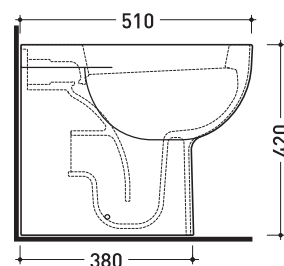

Accessori tecnici: Connessione per scarico suolo (LK/CON)
 Kit di fissaggio a pavimento (9003)

Dim. Imballo | Peso **24,5 kg** | Pz. Pallet n° 18

CE UNI EN 997

Dop-No997

vista zenitale / zenital view

vista laterale / lateral view

sezione longitudinale / section

vista retro / back view

dimensioni in mm

Le misure dimensionali riportate hanno una tolleranza del 2%

CERAMICA: finiture lucide

bianco

QK217

Bidet back to wall monoforo

Dim. Imballo | Peso **21 kg** | Pz. Pallet n° **18**

CE UNI EN 14528 - CL20 Dop-No14528

vista zenitale / zenital view

vista laterale / lateral view

sezione longitudinale / section

vista retro / back view

dimensioni in mm

Le misure dimensionali riportate hanno una tolleranza del 2%

CERAMICA: finiture lucide

finiture opache