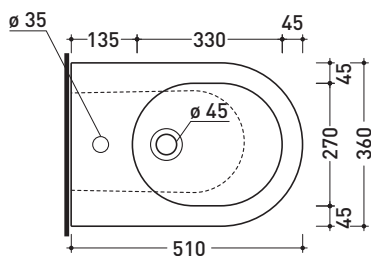

Accessori tecnici: Connessione per scarico suolo (LK/CON)
 Kit di fissaggio a pavimento (9003)

Dim. Imballo | Peso **24,5 kg** | Pz. Pallet n° 18

CE UNI EN 997

Dop-No997

vista zenitale / zenital view

vista laterale / lateral view

sezione longitudinale / section

vista retro / back view

dimensioni in mm

Le misure dimensionali riportate hanno una tolleranza del 2%

CERAMICA: finiture lucide

bianco

QK217

Bidet back to wall monoforo

Dim. Imballo | Peso **21 kg** | Pz. Pallet n° **18**

CE UNI EN 14528 - CL20 Dop-No14528

vista zenitale / zenital view

vista laterale / lateral view

sezione longitudinale / section

vista retro / back view

dimensioni in mm

Le misure dimensionali riportate hanno una tolleranza del 2%

CERAMICA: finiture lucide

finiture opache