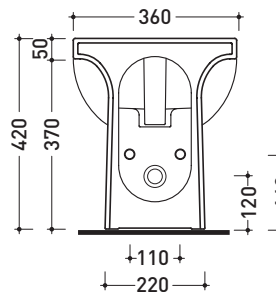

Accessori tecnici: Connessione per scarico suolo (LK/CON)
 Kit di fissaggio a pavimento (9003)

Dim. Imballo | Peso **24,5 kg** | Pz. Pallet n° 18

CE UNI EN 997

Dop-No997

vista zenitale / zenital view

vista laterale / lateral view

sezione longitudinale / section

vista retro / back view

dimensioni in mm

Le misure dimensionali riportate hanno una tolleranza del 2%

CERAMICA: finiture lucide

bianco

QK217

Bidet back to wall monoforo

Dim. Imballo | Peso **21 kg** | Pz. Pallet n° **18**

CE UNI EN 14528 - CL20 Dop-No14528

vista zenitale / zenital view

vista laterale / lateral view

sezione longitudinale / section

vista retro / back view

dimensioni in mm

Le misure dimensionali riportate hanno una tolleranza del 2%

CERAMICA: finiture lucide

finiture opache