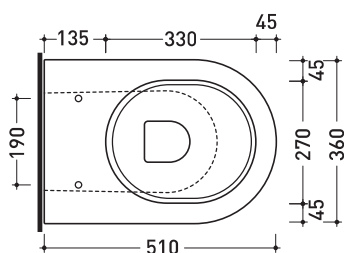

Accessori tecnici: Connessione per scarico suolo (LK/CON)
 Kit di fissaggio a pavimento (9003)

Dim. Imballo | Peso **24,5 kg** | Pz. Pallet n° 18

CE UNI EN 997

Dop-No997

vista zenitale / zenital view

vista laterale / lateral view

sezione longitudinale / section

vista retro / back view

dimensioni in mm

Le misure dimensionali riportate hanno una tolleranza del 2%

CERAMICA: finiture lucide

bianco

QK217

Bidet back to wall monoforo

Dim. Imballo | Peso **21 kg** | Pz. Pallet n° **18**

CE UNI EN 14528 - CL20 Dop-No14528

vista zenitale / zenital view

vista laterale / lateral view

sezione longitudinale / section

vista retro / back view

dimensioni in mm

Le misure dimensionali riportate hanno una tolleranza del 2%

CERAMICA: finiture lucide

finiture opache