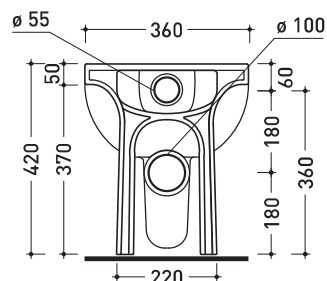

Accessori tecnici: Connessione per scarico suolo (LK/CON)
 Kit di fissaggio a pavimento (9003)

Dim. Imballo | Peso **24,5 kg** | Pz. Pallet n° 18

CE UNI EN 997

Dop-No997

vista zenitale / zenital view

vista laterale / lateral view

sezione longitudinale / section

vista retro / back view

dimensioni in mm

Le misure dimensionali riportate hanno una tolleranza del 2%

CERAMICA: finiture lucide

bianco

QK217

Bidet back to wall monoforo

Dim. Imballo | Peso **21 kg** | Pz. Pallet n° **18**

CE UNI EN 14528 - CL20 Dop-No14528

vista zenitale / zenital view

vista laterale / lateral view

sezione longitudinale / section

vista retro / back view

dimensioni in mm

Le misure dimensionali riportate hanno una tolleranza del 2%

CERAMICA: finiture lucide

finiture opache