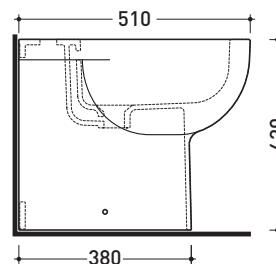

Accessori tecnici: Connessione per scarico suolo (LK/CON)
 Kit di fissaggio a pavimento (9003)

Dim. Imballo | Peso **24,5 kg** | Pz. Pallet n° 18

CE UNI EN 997

Dop-No997

vista zenitale / zenital view

vista laterale / lateral view

sezione longitudinale / section

vista retro / back view

dimensioni in mm

Le misure dimensionali riportate hanno una tolleranza del 2%

CERAMICA: finiture lucide

bianco

QK217

Bidet back to wall monoforo

Dim. Imballo | Peso **21 kg** | Pz. Pallet n° **18**

CE UNI EN 14528 - CL20 Dop-No14528

vista zenitale / zenital view

vista laterale / lateral view

sezione longitudinale / section

vista retro / back view

dimensioni in mm

Le misure dimensionali riportate hanno una tolleranza del 2%

CERAMICA: finiture lucide

finiture opache