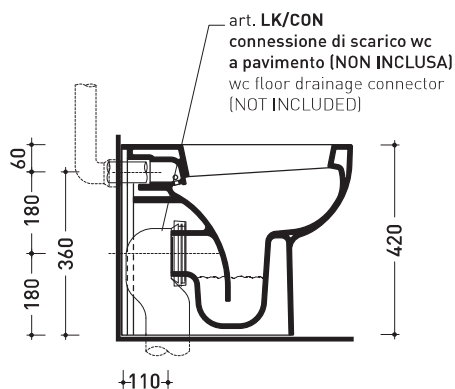

QK117

Vaso back to wall con scarico S/P

Complementi: Coprivaso avvolgente in termoindurente (QKCW02)
 Coprivaso avvolgente in termoindurente a discesa rallentata (QKCW03)
 Coprivaso SLIM in termoindurente (QKCW04)
 Coprivaso SLIM in termoindurente a discesa rallentata (QKCW05)
 Coprivaso elettronico multifunzione gocare (FL7000 - FL7235 - FL7035R)
 Cassetta monoblocco Niagara (TR39)
 Accessori linea TWO - HOOP - NOKÉ - FOLD

Accessori tecnici: Connessione per scarico suolo (LK/CON)
 Kit di fissaggio a pavimento (9003)

Dim. Imballo | Peso **24,5 kg** | Pz. Pallet n° 18

CE UNI EN 997

Dop-No997

vista zenitale / zenital view

vista laterale / lateral view

sezione longitudinale / section

vista retro / back view

dimensioni in mm

Le misure dimensionali riportate hanno una tolleranza del 2%

CERAMICA: finiture lucide

bianco

QK217

Bidet back to wall monoforo

Dim. Imballo | Peso **21 kg** | Pz. Pallet n° **18**

CE UNI EN 14528 - CL20 Dop-No14528

vista zenitale / zenital view

vista laterale / lateral view

sezione longitudinale / section

vista retro / back view

dimensioni in mm