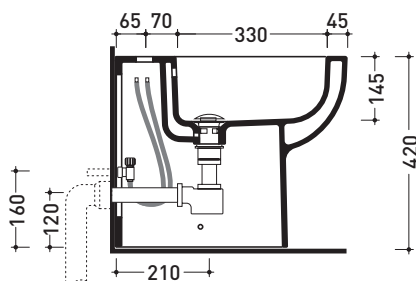

sezione longitudinale / section

vista retro / back view

dimensioni in mm

Le misure dimensionali riportate hanno una tolleranza del 2%

CERAMICA: finiture lucide

bianco

QK217

Bidet back to wall monoforo

• CON TROPPOPIENO

Complementi: **Complemento bidet Niagara (TR40)**
Rubinetti bidet linea ONE - NOKÉ - SI - FOLD - X1
Accessori linea TWO - HOOP - NOKÉ - FOLD

Accessori tecnici: **Kit di fissaggio a pavimento (9003)**
Sifone ribassato cromo (SIFB/CR)
Piletta Stop & Go (PLSG)
Piletta Stop & Go in ceramica (PLCE)
Set 2 pezzi rubinetto filtro cromo (RF026)

Dim. Imballo | Peso **21 kg** | Pz. Pallet n° **18**

CE UNI EN 14528 - CL20 Dop-No14528

vista zenitale / zenital view

vista laterale / lateral view

sezione longitudinale / section

vista retro / back view

dimensioni in mm

Le misure dimensionali riportate hanno una tolleranza del 2%

CERAMICA: finiture lucide

finiture opache