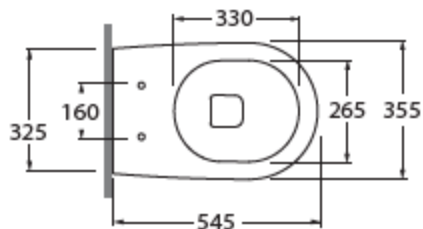

easyclean

scarico traslato

watersaving

**

RDP
mm 355
omm 325

*

CVT	CVTK	CVTR
180mm	da 60mm a 150mm	da 160mm a 220mm