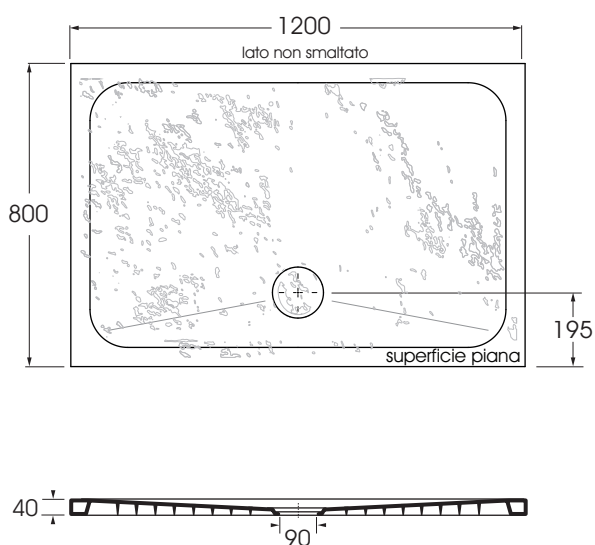

PEPD12008040 piatto doccia/ shower tray

codice
code

Platto doccia PIETRACERAMICA h4 cm 120 X 80
PIETRACERAMICA h4 cm 120 X 80 shower tray.

PEPD12008040 GE/..BE/..GR/..GA

CM120x80xh4

scatole/box 1

kg 34

scala/scale 1:20 dimensioni/dimensions in mm

Codice
code

Codice
code

Piletta doccia PIETRACERAMICA 1" 1/4 di diametro (ø 90) con tappo in ABS e completa di curva terminale.

1" 1/4 (ø 90) diameter waste system for shower tray provided PIETRACERAMICA top and terminal bend.

SIF/PE GE/..BE/..GR/..GA

Piletta doccia CROMO 1" 1/4 di diametro (ø 90) con tappo in ABS e completa di curva terminale.

1" 1/4 (ø 90) diameter waste system for shower tray provided with ABS top and terminal bend.