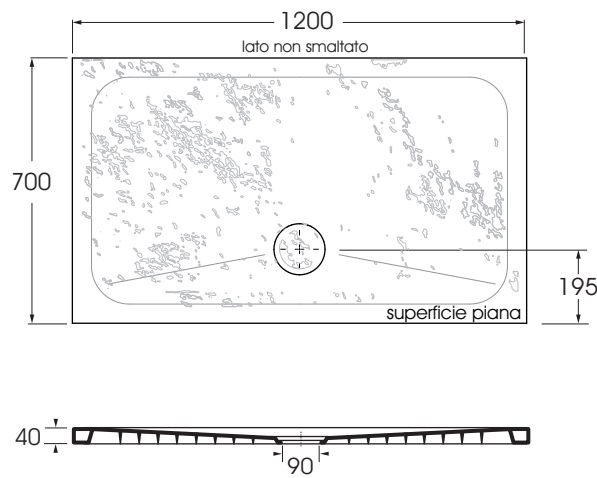

PEPD12007040 piatto doccia/ shower tray

codice
code

Platto doccia PIETRACERAMICA h4 cm 120 X 70
PIETRACERAMICA h4 cm 120 X 70 shower tray.

PEPD12007040 GE/..BE/..GR/..GA

CM120x70xh4

scatole/box 1

kg 28

scala/scale 1:20 dimensioni/dimensions in mm

Codice
code

Codice
code

Piletta doccia PIETRACERAMICA 1" 1/4 di
diametro (ø 90)
con tappo in ABS e completa di curva
terminale.

1" 1/4 (ø 90) diameter waste system for
shower tray
provided PIETRACERAMICA top and
terminal bend.

SIF/PE GE/..BE/..GR/..GA

Piletta doccia CROMO 1" 1/4 di diametro (ø 90)
con tappo in ABS e completa di curva terminale.

1" 1/4 (ø 90) diameter waste system for shower tray
provided with ABS top and terminal bend.