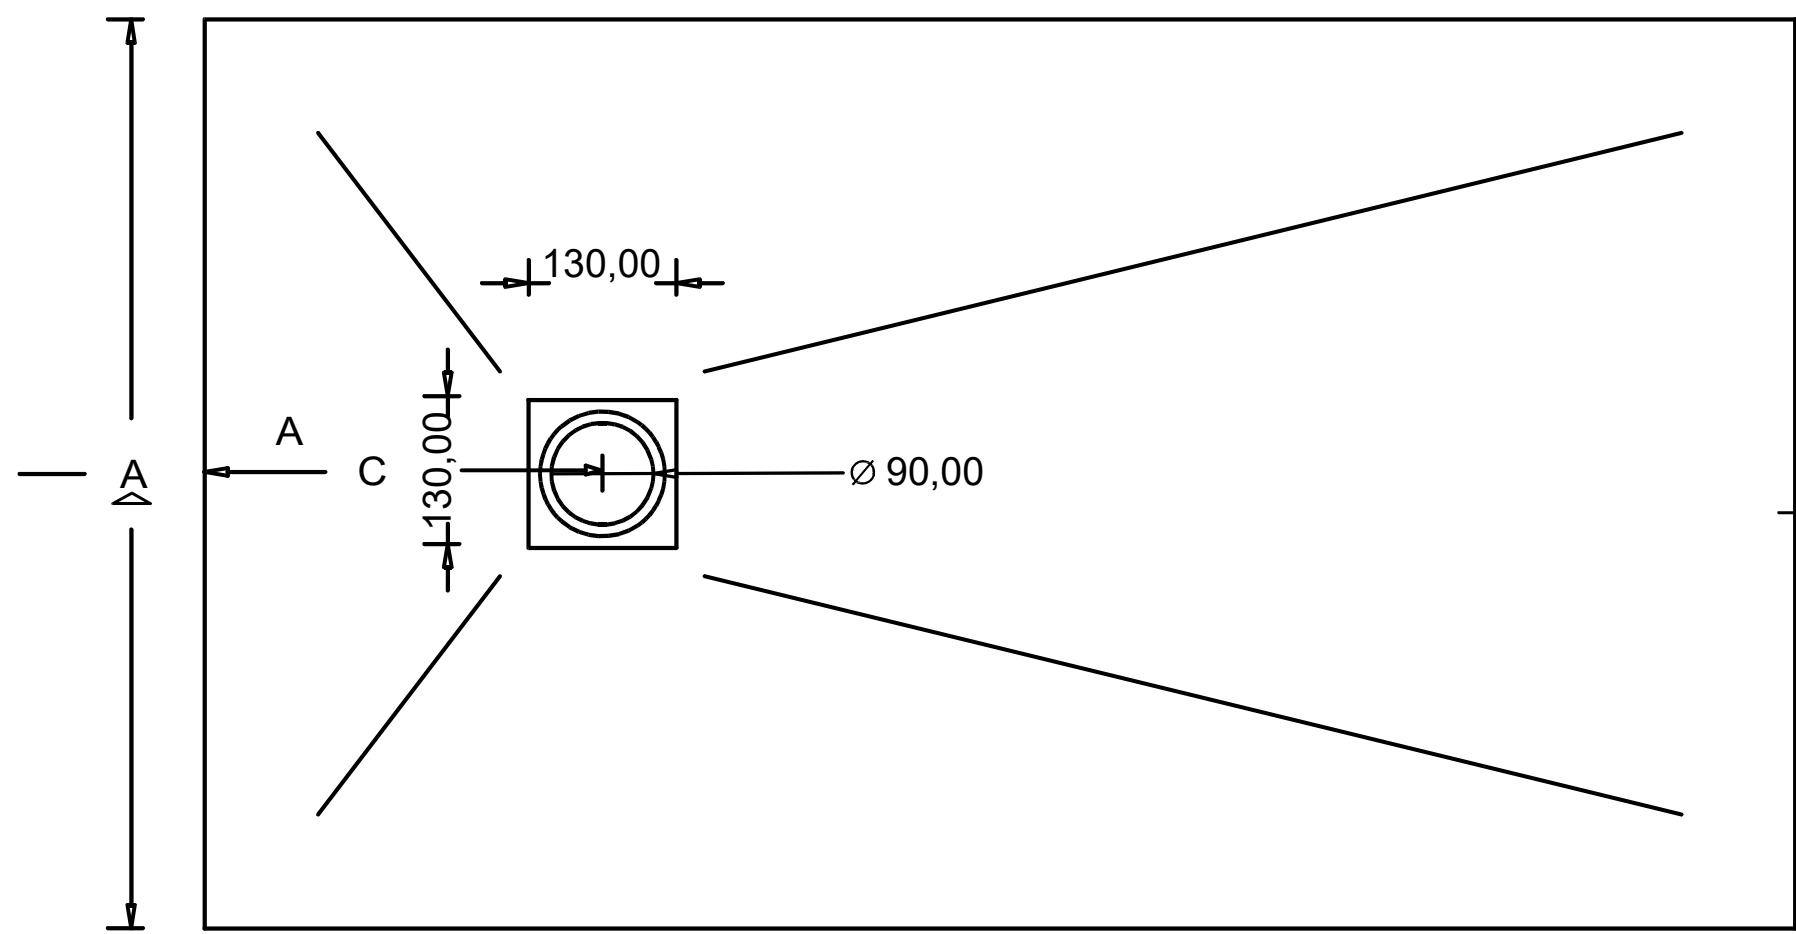

(70 - 80 - 90 -)

B	C
0cm - 100cm	35cm
+120cm	45cm

Materiale:	MARMORESINA CON SUPERFICIE GELCOAT
TAMANACO	
Descrizione:	PIATTO DOCCIA MODELLO PLAN